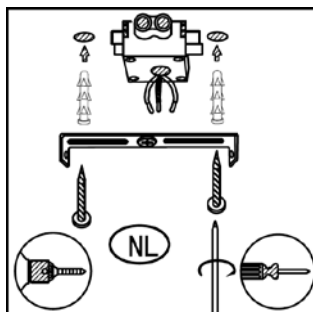

Height maximum : 20 cm

Dimensions shade LxWxH : cm x cm x cm

Main material : Steel+aluminium

Ceiling rose material : Steel

Color : Sandy black/Sandy white

Style : Modern

Shape : As shown

Weight : 1.7 kg

Warranty : 2 years

Product specifications

Dimmable : Yes

Light direction : Around (Head)

Adjustable in height :

Directional : 330/120 degree

Cable : Yes, Cable on product

Cable length : 15cm

EAN code : 5411212315724

For more specifications, dimensions please visit

www.lucide.com

L U C I D E

INSTALLATION DRAWING SPECIFICATIONS

Dit product bevat een lichtbron van energie-efficiëntieklasse A.
 Ce produit contient une source lumineuse de classe énergétique A.
 This product contains a light source of energy efficiency class A.
 Dieses Produkt enthält eine Lichtquelle der Energieeffizienzklasse A.
 Ten produkt zawiera ród o wiat a o klasie efektywno ci energetycznej A.