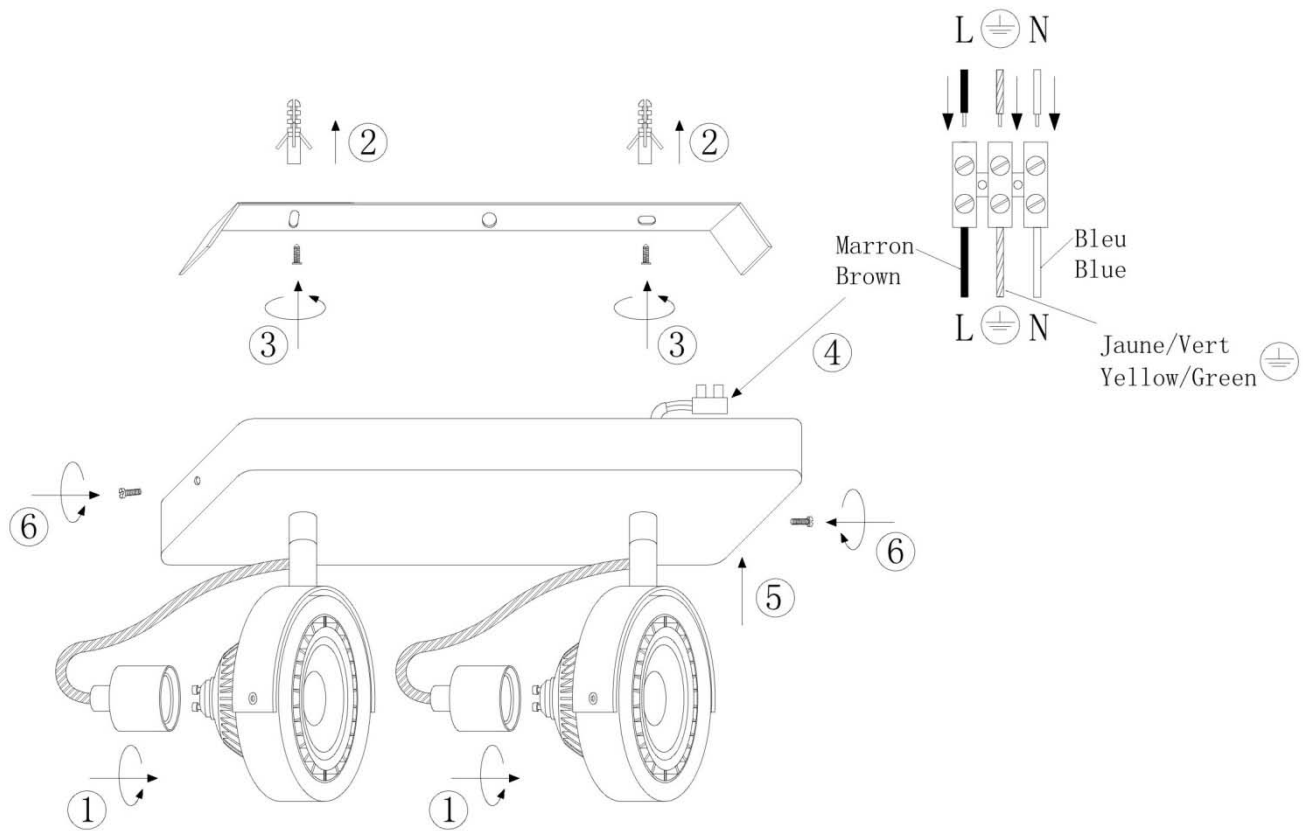

Height maximum : 20 cm

Dimensions shade LxWxH : cm x cm x cm

Main material : Steel+aluminium

Ceiling rose material : Steel

Color : Sandy black/Sandy white

Style : Modern

Shape : As shown

Weight : 1.7 kg

Warranty : 2 years

Product specifications

Dimmable : Yes

Light direction : Around (Head)

Adjustable in height :

Directional : 330/120 degree

Cable : Yes, Cable on product

Cable length : 15cm

Bulb type & maximum wattage : GU10 max.12W

For more specifications of this product please visit
www.lucide.com

TECHNICAL DRAWING & DIMENSIONS

TALA LED

Item number:31931/24/3

EAN code : 5411212315717

Item number:31931/24/31

EAN code : 5411212315724

For more specifications, dimensions please visit

www.lucide.com

L U C I D E

INSTALLATION DRAWING SPECIFICATIONS

Dit product bevat een lichtbron van energie-efficiëntieklasse A.
 Ce produit contient une source lumineuse de classe énergétique A.
 This product contains a light source of energy efficiency class A.
 Dieses Produkt enthält eine Lichtquelle der Energieeffizienzklasse A.
 Ten produkt zawiera ród o wiat a o klasie efektywno ci energetycznej A.