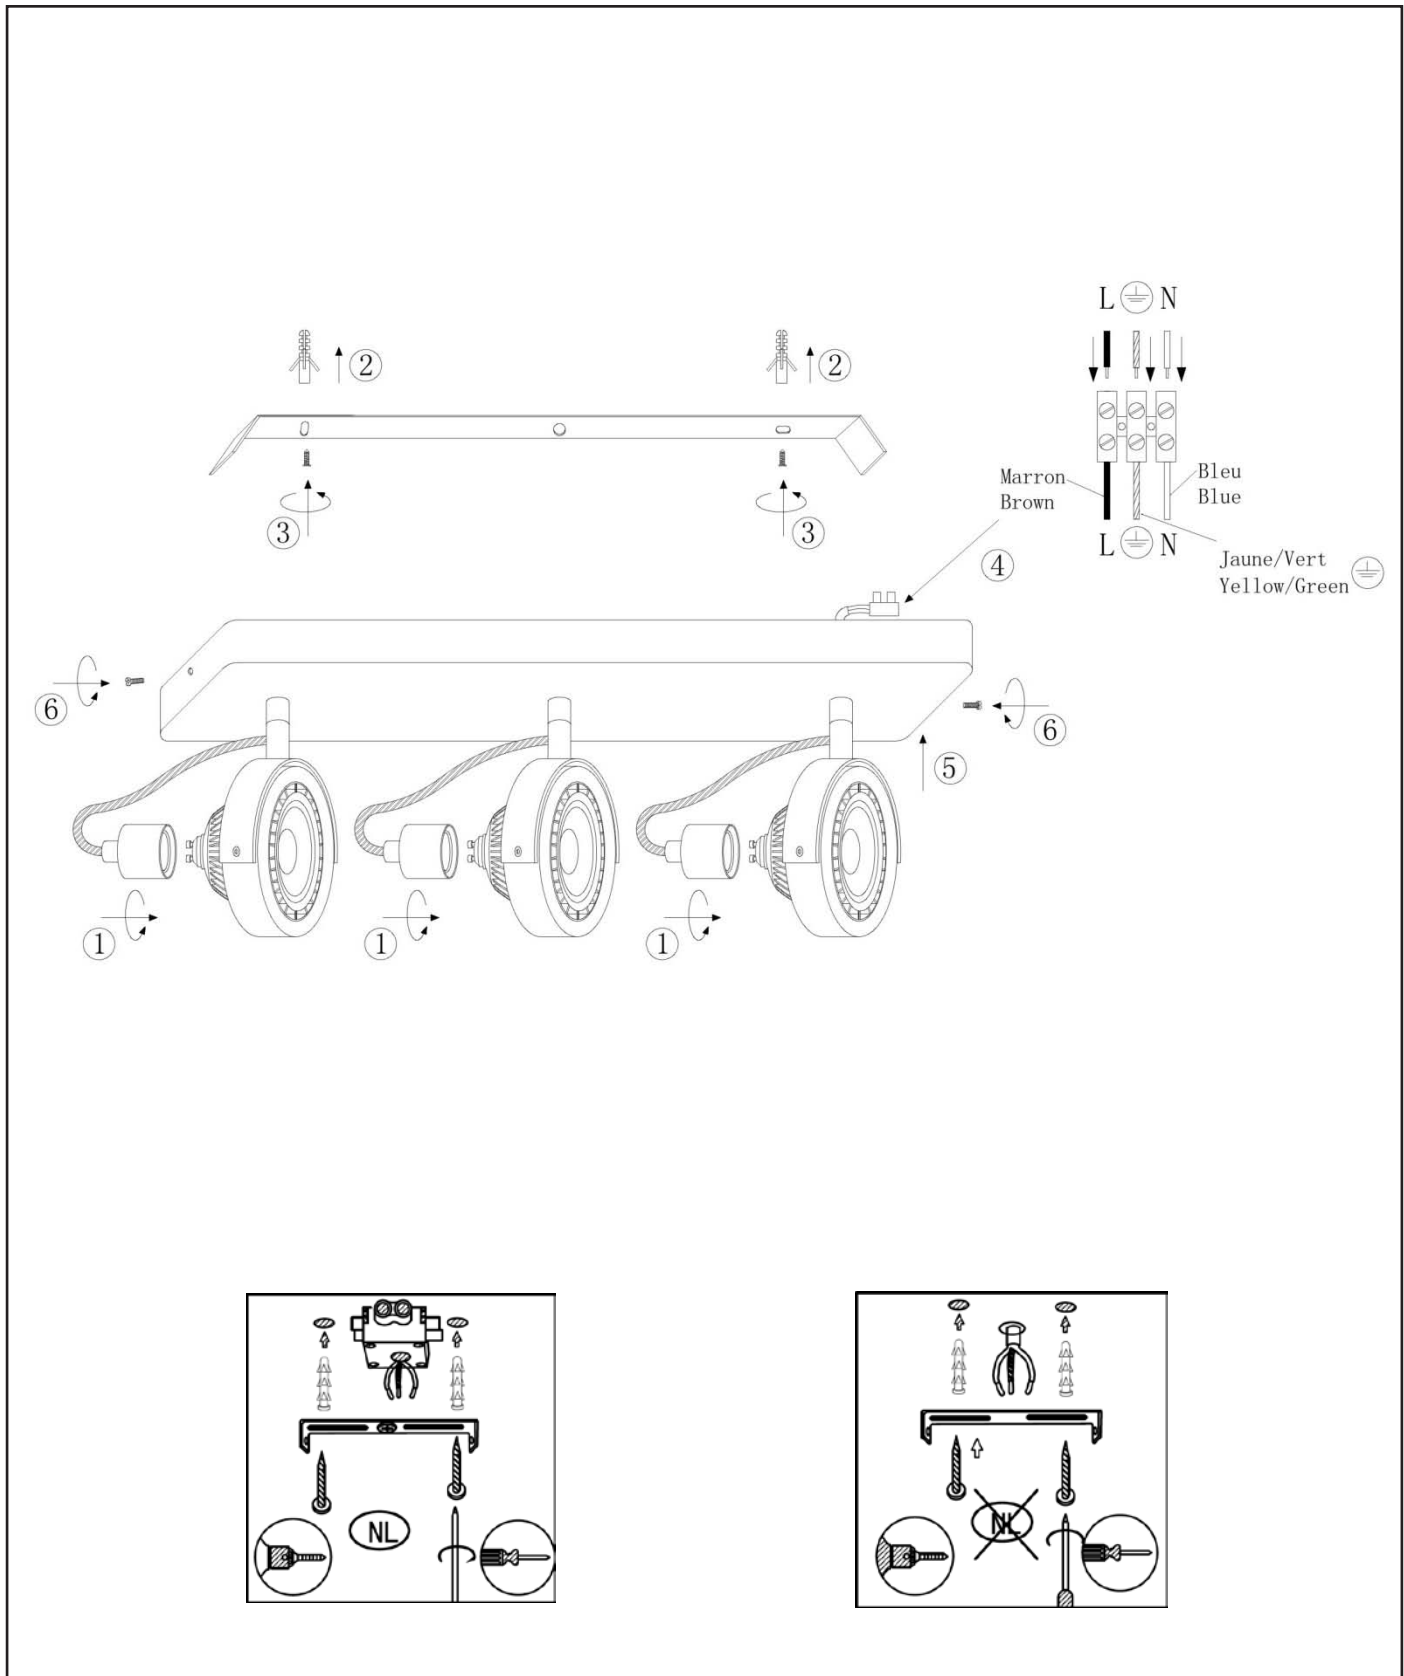

Height minimum : -

Height maximum : 20 cm

Dimensions shade LxWxH : cm x cm x cm

Main material : Steel+aluminium

Ceiling rose material : Steel

Color : Sandy black/Sandy white

Style : Modern

Shape : As shown

Weight : 2.4 kg

Warranty : 2 years

Product specifications

Dimmable : Yes

Light direction : Around (Head)

Adjustable in height :

Directional : 330/120 degree

Cable : Yes,Cable on product

Power requirements : 220-240V~50Hz

Bulb type & maximum wattage : GU10 max.12W

For more specifications of this product please visit

www.lucide.com

TECHNICAL DRAWING & DIMENSIONS

TALA LED

Item number:31931/36/30

EAN code : 5411212315731

Item number:31931/36/31

EAN code : 5411212315748

For more specifications, dimensions please visit

www.lucide.com

LUCIDE

INSTALLATION DRAWING SPECIFICATIONS

Dit product bevat een lichtbron van energie-efficiëntieklasse A.
 Ce produit contient une source lumineuse de classe énergétique A.
 This product contains a light source of energy efficiency class A.
 Dieses Produkt enthält eine Lichtquelle der Energieeffizienzklasse A.
 Ten produkt zawiera ród o wiat a o klasie efektywno ci energetycznej A.