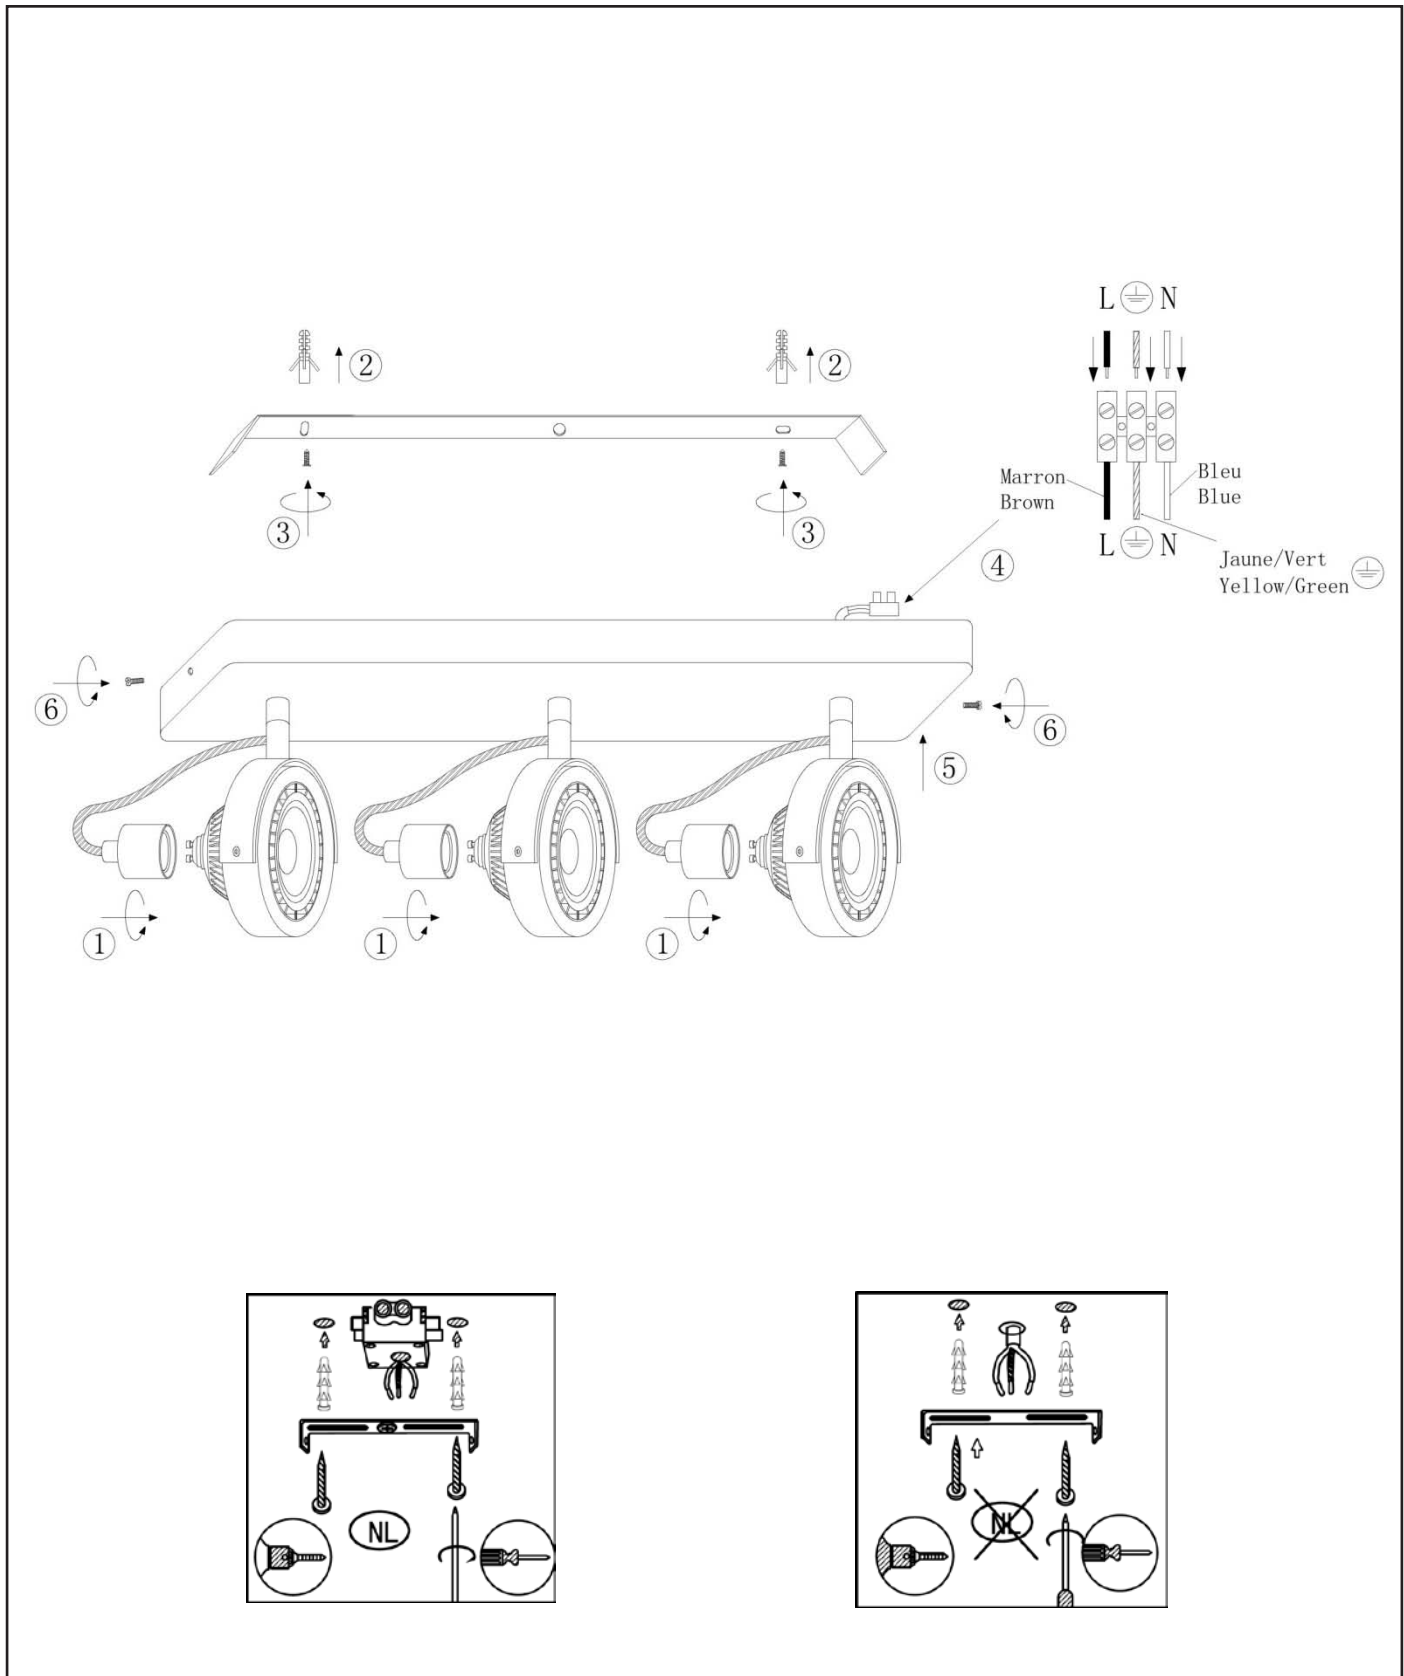

Height minimum : -

Height maximum : 20 cm

Dimensions shade LxWxH : cm x cm x cm

Main material : Steel+aluminium

Ceiling rose material : Steel

Color : Sandy black/Sandy white

Style : Modern

Shape : As shown

Weight : 2.4 kg

Warranty : 2 years

Product specifications

Dimmable : Yes

Light direction : Around (Head)

Adjustable in height :

Directional : 330/120 degree

Cable : Yes,Cable on product

Power requirements : 220-240V~50Hz

Bulb type & maximum wattage : GU10 max.12W

For more specifications of this product please visit

www.lucide.com

TALA LED

Item number: 31931/36/30

EAN code : 5411212315731

Item number: 31931/36/31

EAN code : 5411212315748

For more specifications, dimensions please visit

www.lucide.com

LUCIDE

INSTALLATION DRAWING SPECIFICATIONS

Dit product bevat een lichtbron van energie-efficiëntieklasse A.
 Ce produit contient une source lumineuse de classe énergétique A.
 This product contains a light source of energy efficiency class A.
 Dieses Produkt enthält eine Lichtquelle der Energieeffizienzklasse A.
 Ten produkt zawiera ród o wiat a o klasie efektywno ci energetycznej A.