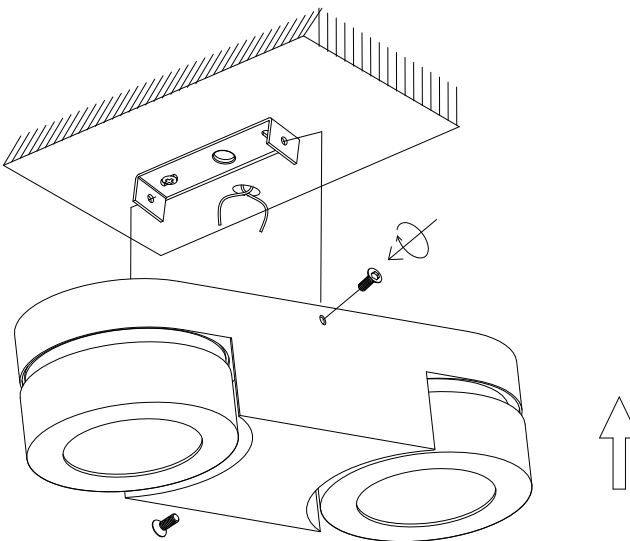

LUCIDE

General

Dimensions LxWxH : 26 cm x 10 cm x 12.5 cm
Height minimum : 5.5 cm
Height maximum : 12.5cm
Dimensions shade LxWxH : -
Main material : Aluminium
Ceiling rose material : Aluminium
Color : Texture White
Style : Modern
Shape : -
Weight : 0.88 kg
Warranty : 3 years

Product specifications

Dimmable : Yes
Light direction : LED ceiling lighting
Adjustable in height : -
Directional : Yes
Cable : No, Cable On Product
Cable length : -
Sensor : Without Sensor
Control :Light Switch Control
IP-Class : 20
Electric class : 2
Light source including ? : Yes
Lamp socket :-
Light source number : 2
Power requirements : 220-240V~50Hz
Bulb type & maximum wattage : CREE LED Max.5W

www.lucide.com

L U C I D E

INSTALLATION DRAWING SPECIFICATIONS

1

2

3

Dit product bevat een lichtbron van energie-efficiëntieklasse F
 Ce produit contient une source lumineuse de classe énergétique F
 This product contains a light source of energy efficiency class F
 Dieses Produkt enthält eine Lichtquelle der Energieeffizienzklasse F
 Ten produkt zawiera ród o wiat a o klasie efektywno ci energetycznej F