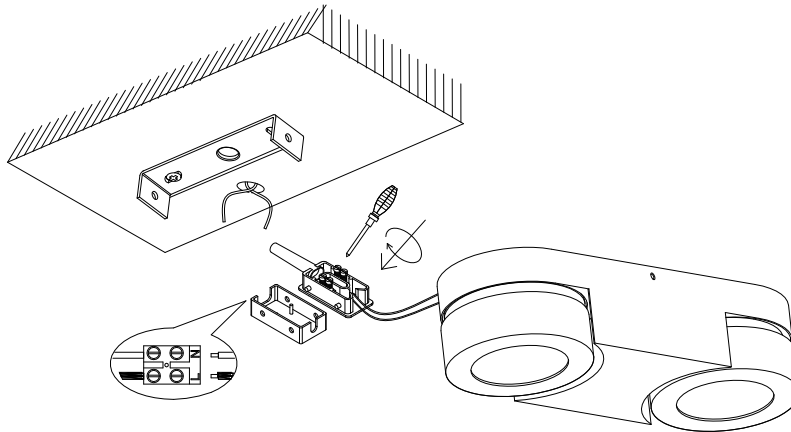

LUCIDE

General

Dimensions LxWxH : 26 cm x 10 cm x 12.5 cm
Height minimum : 5.5 cm
Height maximum : 12.5cm
Dimensions shade LxWxH : -
Main material : Aluminium
Ceiling rose material : Aluminium
Color : Texture White
Style : Modern
Shape : -
Weight : 0.88 kg
Warranty : 3 years

Product specifications

Dimmable : Yes
Light direction : LED ceiling lighting
Adjustable in height : -
Directional : Yes
Cable : No, Cable On Product
Cable length : -
Sensor : Without Sensor
Control :Light Switch Control
IP-Class : 20
Electric class : 2
Light source including ? : Yes
Lamp socket :-
Light source number : 2
Power requirements : 220-240V~50Hz
Bulb type & maximum wattage : CREE LED Max.5W

www.lucide.com

L U C I D E

INSTALLATION DRAWING SPECIFICATIONS

1

2

3

Dit product bevat een lichtbron van energie-efficiëntieklasse F
 Ce produit contient une source lumineuse de classe énergétique F
 This product contains a light source of energy efficiency class F
 Dieses Produkt enthält eine Lichtquelle der Energieeffizienzklasse F
 Ten produkt zawiera ród o wiat a o klasie efektywno ci energetycznej F