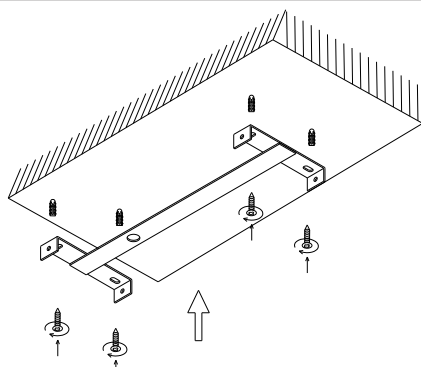

## General

Dimensions LxWxH : 57cm x 10 cm x 12.5 cm  
Height minimum : 5.5 cm  
Height maximum : 12.5cm  
Dimensions shade LxWxH : -  
Main material : Aluminium  
Ceiling rose material : Aluminium  
Color : Texture White  
Style : Modern  
Shape : -  
Weight : 2.25 kg  
Warranty : 3 years

## INSTALLATION DRAWING SPECIFICATIONS

1

2

3

Dit product bevat een lichtbron van energie-efficiëntieklasse F  
 Ce produit contient une source lumineuse de classe énergétique F  
 This product contains a light source of energy efficiency class F  
 Dieses Produkt enthält eine Lichtquelle der Energieeffizienzklasse F  
 Ten produkt zawiera ród o wiat a o klasie efektywno ci energetycznej F