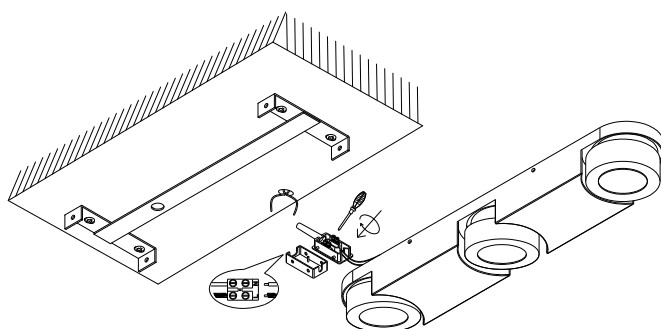

## General

Dimensions LxWxH : 57cm x 10 cm x 12.5 cm  
Height minimum : 5.5 cm  
Height maximum : 12.5cm  
Dimensions shade LxWxH : -  
Main material : Aluminium  
Ceiling rose material : Aluminium  
Color : Texture White  
Style : Modern  
Shape : -  
Weight : 2.25 kg  
Warranty : 3 years

## INSTALLATION DRAWING SPECIFICATIONS

1

2

3

Dit product bevat een lichtbron van energie-efficiëntieklasse F  
 Ce produit contient une source lumineuse de classe énergétique F  
 This product contains a light source of energy efficiency class F  
 Dieses Produkt enthält eine Lichtquelle der Energieeffizienzklasse F  
 Ten produkt zawiera ród o wiat a o klasie efektywno ci energetycznej F