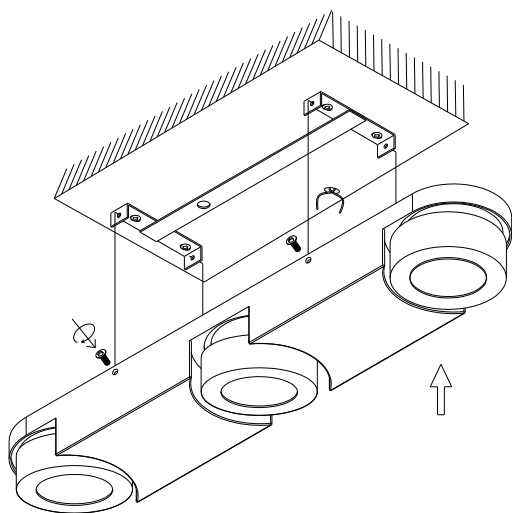

## General

Dimensions LxWxH : 57cm x 10 cm x 12.5 cm  
Height minimum : 5.5 cm  
Height maximum : 12.5cm  
Dimensions shade LxWxH : -  
Main material : Aluminium  
Ceiling rose material : Aluminium  
Color : Texture White  
Style : Modern  
Shape : -  
Weight : 2.25 kg  
Warranty : 3 years

## INSTALLATION DRAWING SPECIFICATIONS

1

2

3

Dit product bevat een lichtbron van energie-efficiëntieklasse F  
 Ce produit contient une source lumineuse de classe énergétique F  
 This product contains a light source of energy efficiency class F  
 Dieses Produkt enthält eine Lichtquelle der Energieeffizienzklasse F  
 Ten produkt zawiera ród o wiat a o klasie efektywno ci energetycznej F