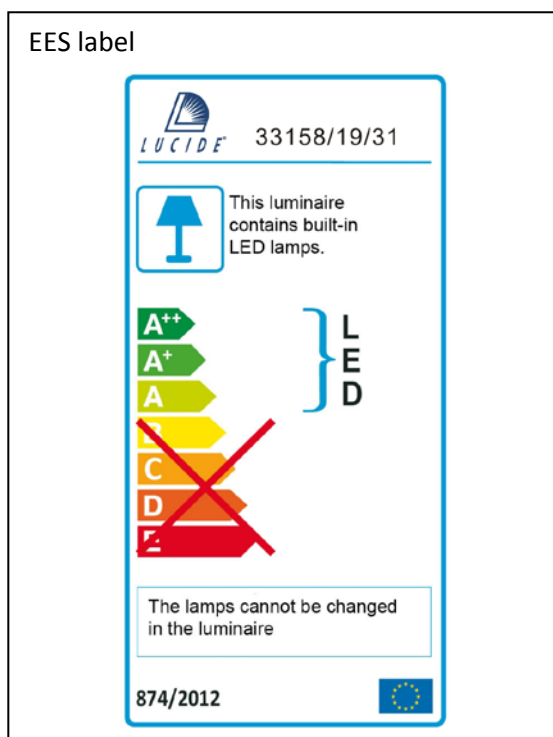

Garantiebestimmungen:

Lucide NV garantiert für einen Zeitraum von 2 Jahren ab Kaufdatum und Kauf durch den Endkunden, dass das gelieferte Produkt frei von Material- und Herstellungsfehlern ist, sofern das Produkt gemäß der Bedienungsanleitung installiert und gewartet wird.
Von der Garantie ausgenommen: 1. Gebrochene Glasteile der Fassung werden nur innerhalb von 14 Tagen ab Kauf durch den Endkunden ersetzt. 2. Normaler Verschleiß, Verfärbungen aufgrund des normalen Gebrauchs. 3. Beschädigungen aufgrund externer Ursachen wie Feuer, Wasser, unsachgemäße Nutzung/ Installation oder Wartung des Produkts.
Kunden müssen das defekte Produkt/Teil und den Originalkaufbeleg einsenden, um Garantieansprüche geltend zu machen.

Other languages of the manual and further explanations can be found on our website.