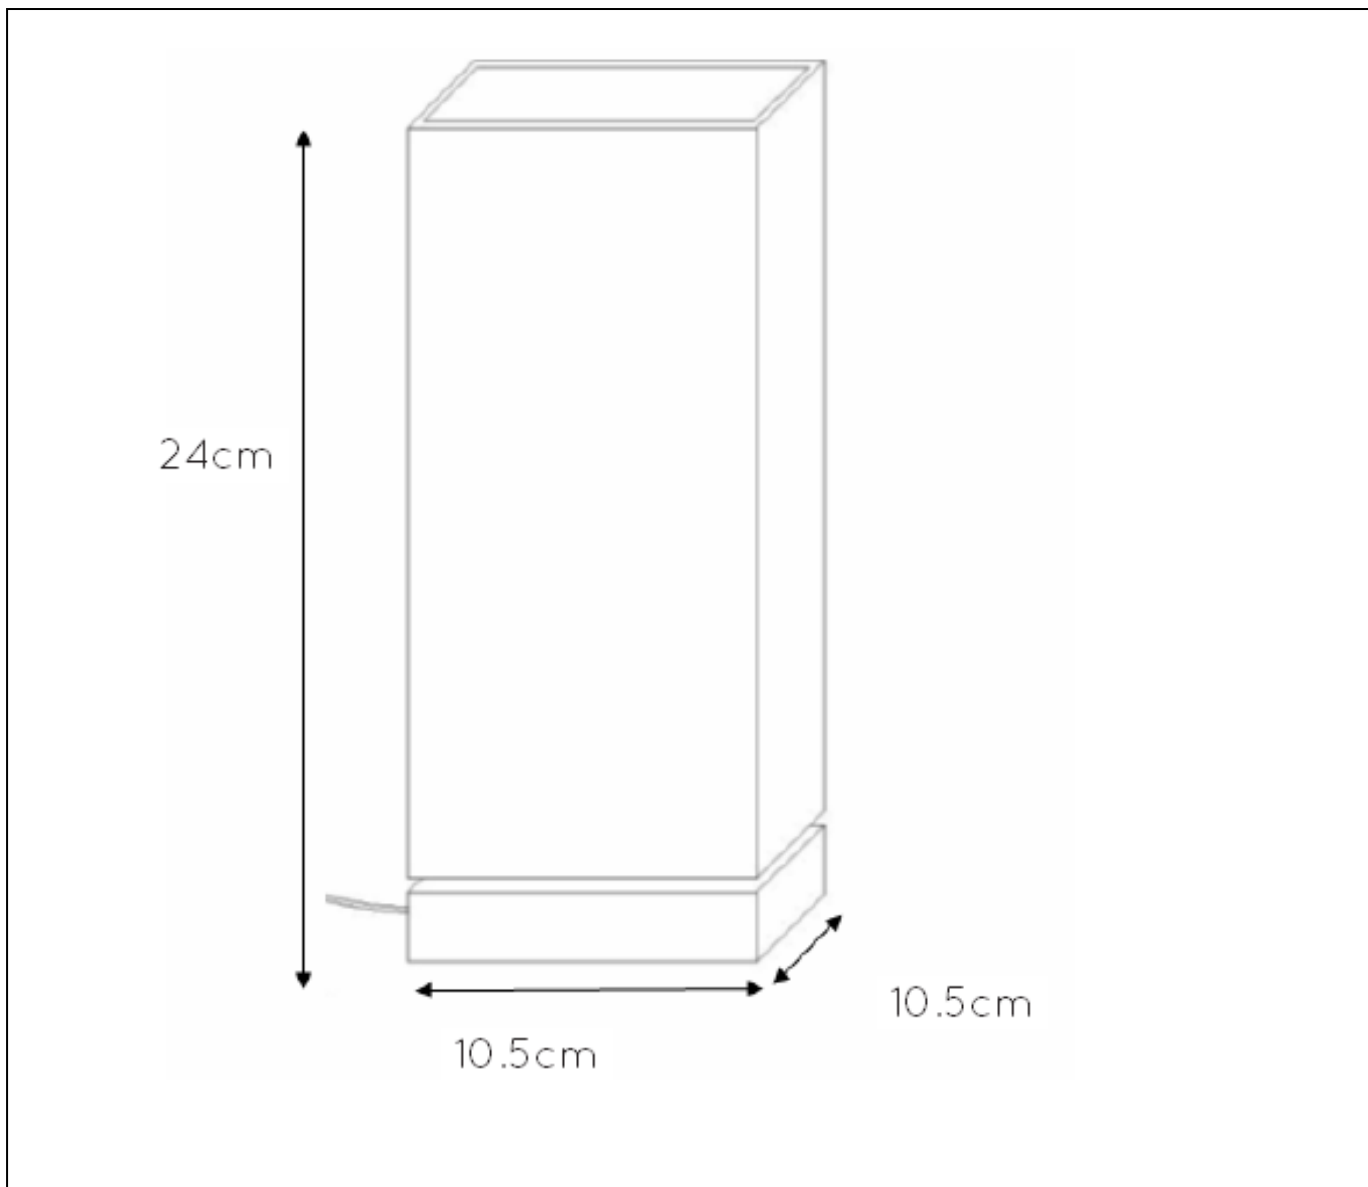

LUCIDE

GENERAL SPECIFICATIONS

RECOMMENDED LUCIDE
LIGHT SOURCE

49022/04/67

Light source dimmable : Yes

Light source incl. : No

General

Dimensions LxWxH : 10.5 cm x 10.5 cm x 24 cm

Height minimum : -

Height maximum : 24cm

Dimensions shade LxWxH : 10 cm x 10cm
x20.5cm

Main material : Metal+glass

Ceiling rose material : Metal

Color :White

Style :Modern

Shape : -

Weight :0.9 kg

Warranty : 2 years

Product specifications

Dimmable : Yes

Light direction : Around (Diffuse)

Adjustable in height : Not Adjustable In
Height (Before Installation)

Directional : Not Directional

COLOUR-TOUCH

Item number :71529/01/61

EAN code : 5411212711632

For more specifications, dimensions please visit

www.lucide.com

L U C I D E

INSTALLATION DRAWING SPECIFICATIONS

Dit toestel dimt in verschillende stappen. Telkens u het toestel aanraakt zal de lichtintensiteit veranderen.
Cet appareil s'éclaire en plusieurs étapes. Chaque fois qu'on le touche, l'intensité lumineuse change.
This item is dimmable in different steps. Each time the item is touched, the light intensity changes.