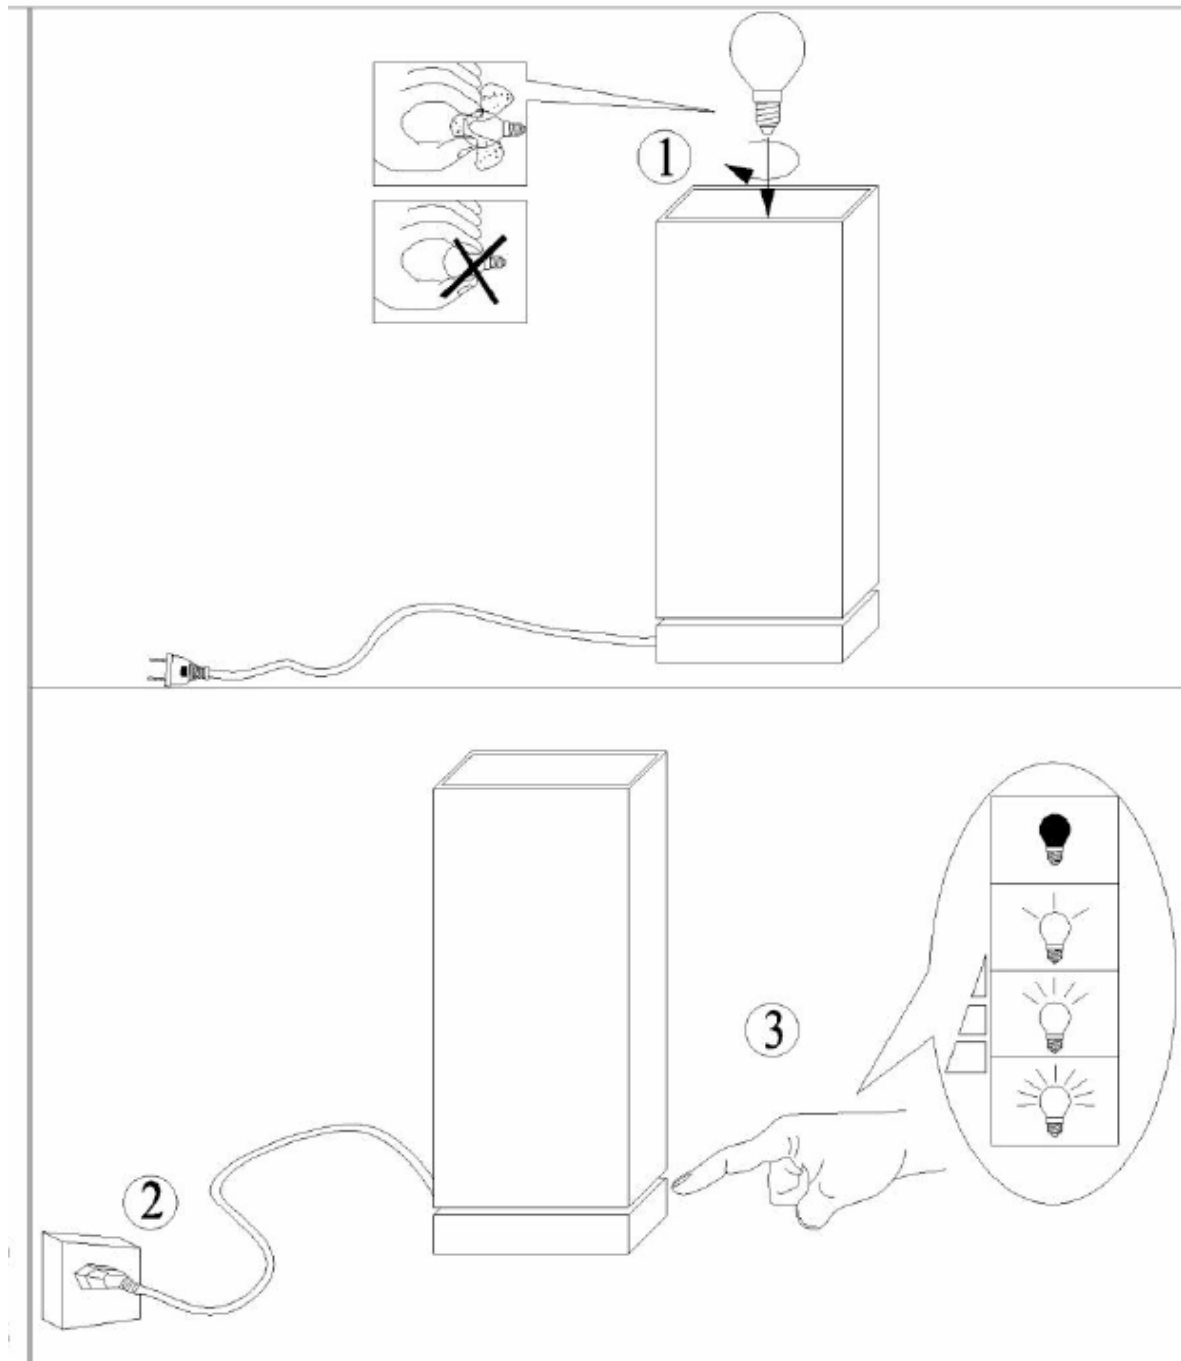

Height minimum : -

Height maximum : 24cm

Dimensions shade LxWxH : 10 cm x 10cm
x20.5cm

Main material : Metal+glass

Ceiling rose material : Metal

Color :White

Style :Modern

Shape : -

Lamp socket : E14

Light source number :1

Power requirements : 220-240V~50Hz

Bulb type & maximum watta 40W

For more specifications of this product please visit

www.lucide.com

LUCIDE

TECHNICAL DRAWING & DIMENSIONS

COLOUR-TOUCH

Item number :71529/01/61

EAN code : 5411212711632

For more specifications, dimensions please visit

www.lucide.com

L U C I D E

INSTALLATION DRAWING SPECIFICATIONS

Dit toestel dimt in verschillende stappen. Telkens u het toestel aanraakt zal de lichtintensiteit veranderen.
Cet appareil s'éclaire en plusieurs étapes. Chaque fois qu'on le touche, l'intensité lumineuse change.
This item is dimmable in different steps. Each time the item is touched, the light intensity changes.