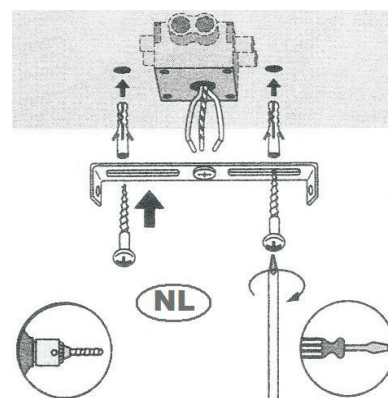

LUCIDE

**RECOMMENDED LUCIDE  
LIGHT SOURCE**

**49008/05/60**  
Light source dimmable : Yes  
Light source incl. : Yes

**General**

**Dimensions LxWxH :** 9 cm x 9 cm x 15 cm  
**Heigth minimum :** -  
**Heigth maximum :** 15 cm  
**Dimensions shade LxWxH :**  $\phi$  6.8\*H8  
**Main material :** Metal  
**Ceiling rose material :** Metal  
**Color :** Antique white  
**Style :** Classical  
**Shape :** Round  
**Weight :** 0.30Kg  
**Warranty :** 2 years

**Product specifications**

**Dimmable :** Yes  
**Light direction :** up and down  
**Adjustable in heigth :** No  
(Before Installation)  
**Directional :** Yes  
**Cable :** No, Cable On Product  
**Cable length :** -  
**Sensor :** Without Sensor  
**Control :** Light Switch Control  
**IP-Class :** 20  
**Electric class :** 1  
**Light source including ?:** Yes  
**Lamp socket :** GU10  
**Light source number :** 1  
**Power requirements :** 220-240V~50Hz  
**Bulb type & maximum wattage :** LED GU10 Max. 5W

# CIGAL LED

Item number :77974/05/21

EAN code : 5411212770585

For more specifications, dimensions please visit

[www.lucide.com](http://www.lucide.com)

LUCIDE

INSTALLATION DRAWING SPECIFICATIONS

Dit product bevat een lichtbron van energie-efficiëntieklasse A+  
 Ce produit contient une source lumineuse de classe énergétique A+  
 This product contains a light source of energy efficiency class A+  
 Dieses Produkt enthält eine Lichtquelle der Energieeffizienzklasse A+  
 Ten produkt zawiera źródło światła o klasie efektywności energetycznej A+