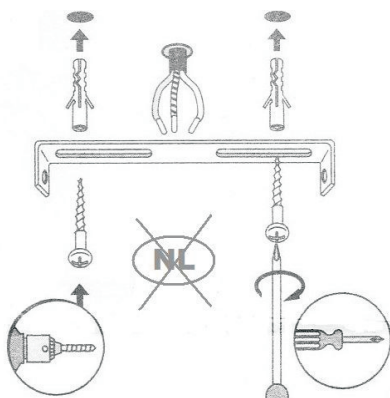

LUCIDE

**RECOMMENDED LUCIDE  
LIGHT SOURCE**

**49008/05/60**  
Light source dimmable : Yes  
Light source incl. : Yes

**General**

**Dimensions LxWxH :** 9 cm x 9 cm x 15 cm  
**Heigth minimum :** -  
**Heigth maximum :** 15 cm  
**Dimensions shade LxWxH :**  $\phi$  6.8\*H8  
**Main material :** Metal  
**Ceiling rose material :** Metal  
**Color :** Antique white  
**Style :** Classical  
**Shape :** Round  
**Weight :** 0.30Kg  
**Warranty :** 2 years

**Product specifications**

**Dimmable :** Yes  
**Light direction :** up and down  
**Adjustable in heigth :** No  
(Before Installation)  
**Directional :** Yes  
**Cable :** No, Cable On Product  
**Cable length :** -  
**Sensor :** Without Sensor  
**Control :** Light Switch Control  
**IP-Class :** 20  
**Electric class :** 1  
**Light source including ?:** Yes  
**Lamp socket :** GU10  
**Light source number :** 1  
**Power requirements :** 220-240V~50Hz  
**Bulb type & maximum wattage :** LED GU10 Max. 5W

# CIGAL LED

Item number :77974/05/21

EAN code : 5411212770585

For more specifications, dimensions please visit

[www.lucide.com](http://www.lucide.com)

LUCIDE

INSTALLATION DRAWING SPECIFICATIONS

Dit product bevat een lichtbron van energie-efficiëntieklasse A+  
 Ce produit contient une source lumineuse de classe énergétique A+  
 This product contains a light source of energy efficiency class A+  
 Dieses Produkt enthält eine Lichtquelle der Energieeffizienzklasse A+  
 Ten produkt zawiera źródło światła o klasie efektywności energetycznej A+