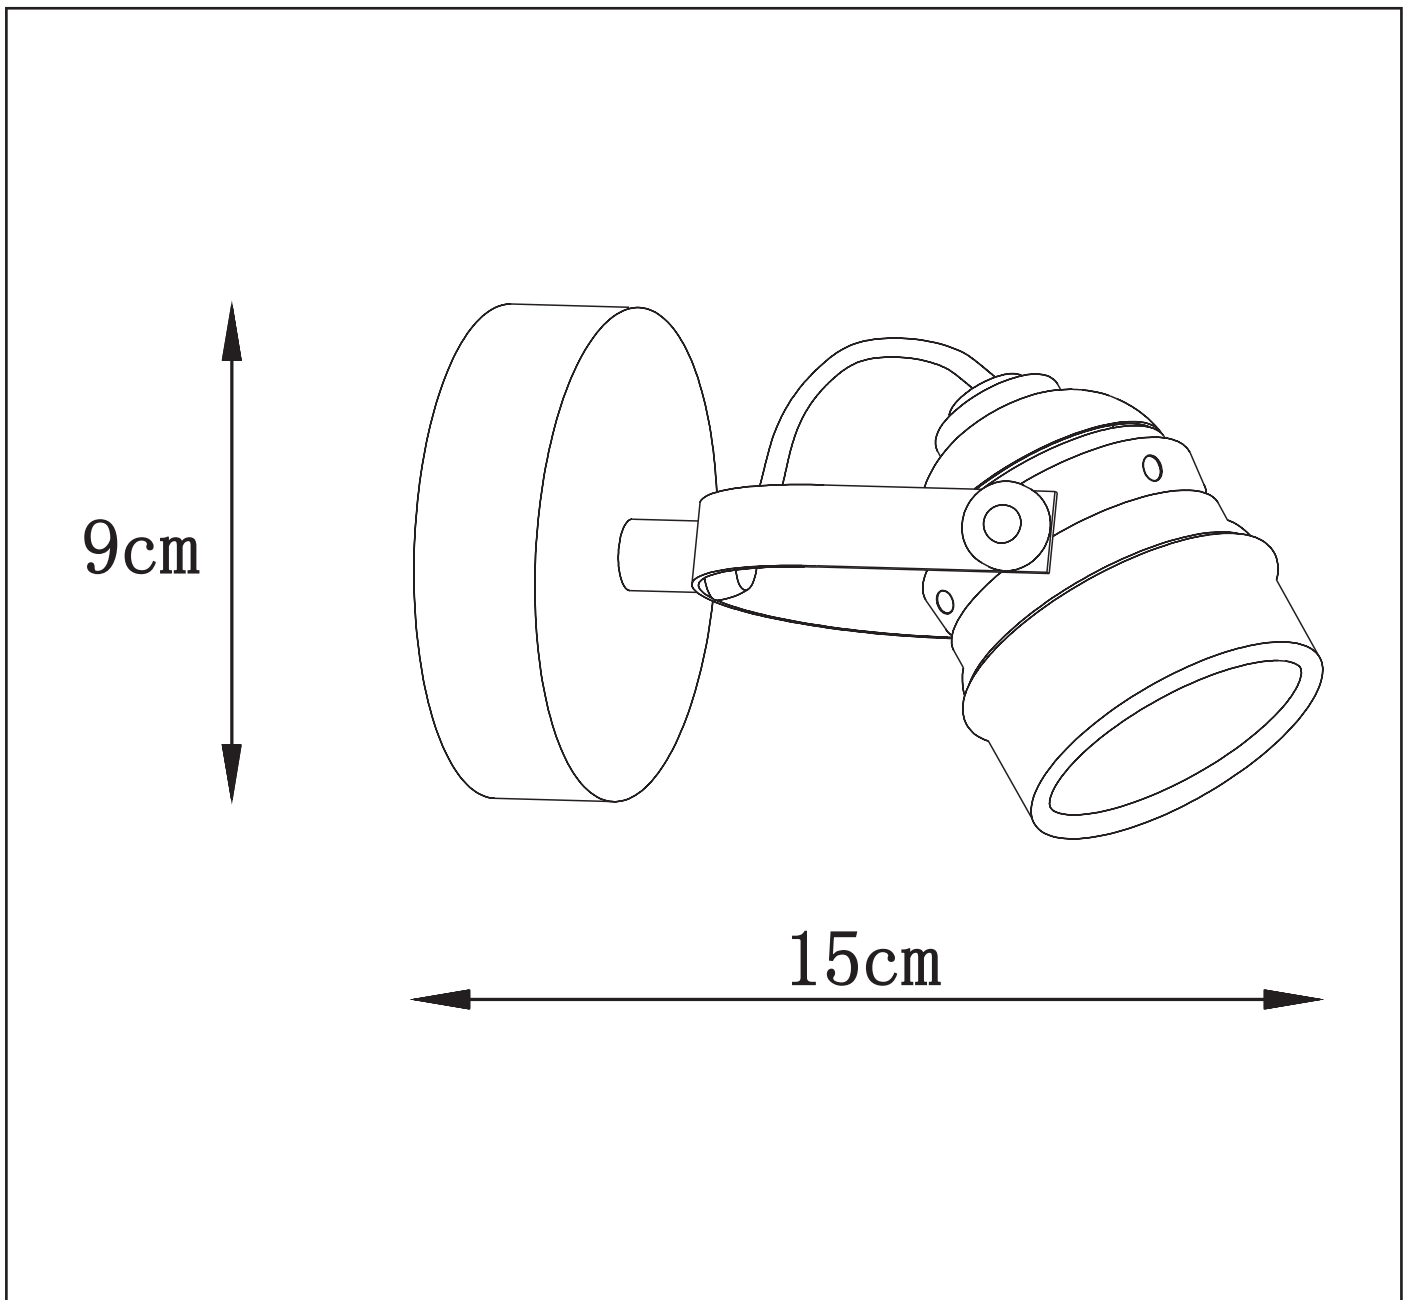

LUCIDE

**RECOMMENDED LUCIDE  
LIGHT SOURCE**

**49008/05/60**  
Light source dimmable : Yes  
Light source incl. : Yes

**General**

**Dimensions LxWxH :** 9 cm x 9 cm x 15 cm  
**Heigth minimum :** -  
**Heigth maximum :** 15 cm  
**Dimensions shade LxWxH :**  $\phi$  6.8\*H8  
**Main material :** Metal  
**Ceiling rose material :** Metal  
**Color :** Antique white  
**Style :** Classical  
**Shape :** Round  
**Weight :** 0.30Kg  
**Warranty :** 2 years

**Product specifications**

**Dimmable :** Yes  
**Light direction :** up and down  
**Adjustable in heigth :** No  
(Before Installation)  
**Directional :** Yes  
**Cable :** No, Cable On Product  
**Cable length :** -  
**Sensor :** Without Sensor  
**Control :** Light Switch Control  
**IP-Class :** 20  
**Electric class :** 1  
**Light source including ?:** Yes  
**Lamp socket :** GU10  
**Light source number :** 1  
**Power requirements :** 220-240V~50Hz  
**Bulb type & maximum wattage :** LED GU10 Max. 5W

# CIGAL LED

Item number :77974/05/21

EAN code : 5411212770585

For more specifications, dimensions please visit

[www.lucide.com](http://www.lucide.com)

LUCIDE

INSTALLATION DRAWING SPECIFICATIONS

Dit product bevat een lichtbron van energie-efficiëntieklasse A+  
 Ce produit contient une source lumineuse de classe énergétique A+  
 This product contains a light source of energy efficiency class A+  
 Dieses Produkt enthält eine Lichtquelle der Energieeffizienzklasse A+  
 Ten produkt zawiera źródło światła o klasie efektywności energetycznej A+