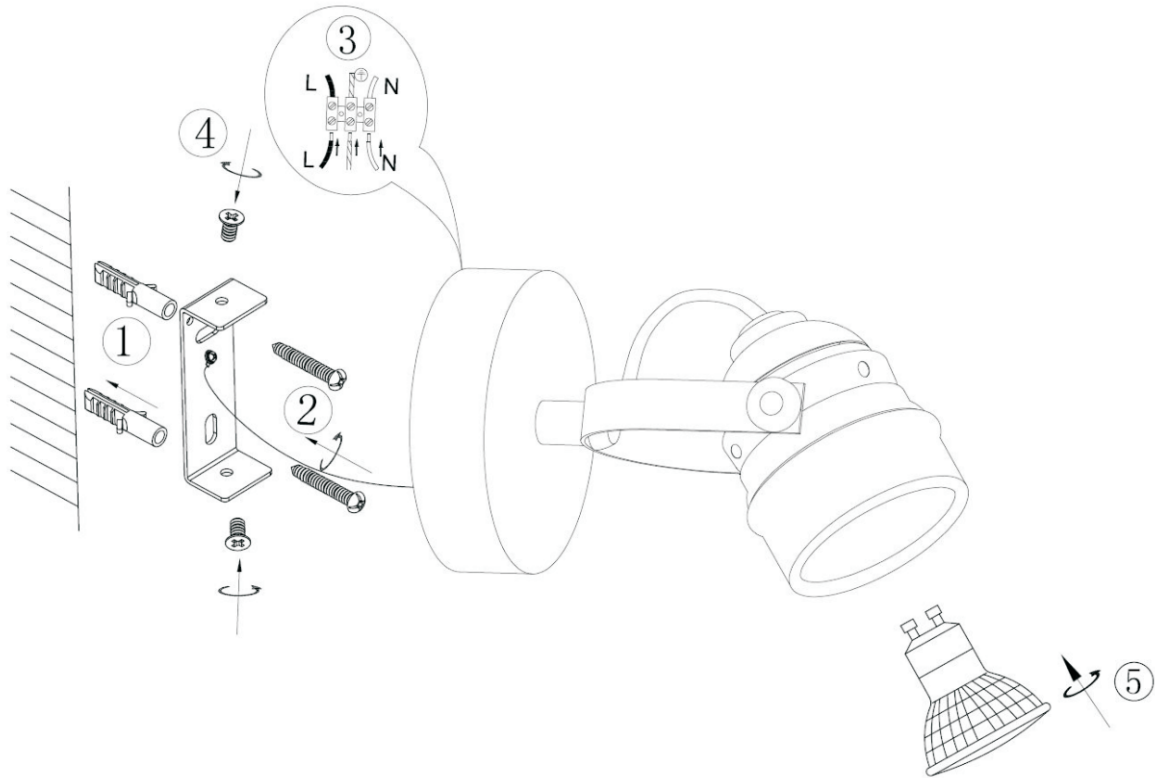

LUCIDE

**RECOMMENDED LUCIDE  
LIGHT SOURCE**

**49008/05/60**  
Light source dimmable : Yes  
Light source incl. : Yes

**General**

**Dimensions LxWxH :** 9 cm x 9 cm x 15 cm  
**Heigth minimum :** -  
**Heigth maximum :** 15 cm  
**Dimensions shade LxWxH :**  $\phi$  6.8\*H8  
**Main material :** Metal  
**Ceiling rose material :** Metal  
**Color :** Antique white  
**Style :** Classical  
**Shape :** Round  
**Weight :** 0.30Kg  
**Warranty :** 2 years

**Product specifications**

**Dimmable :** Yes  
**Light direction :** up and down  
**Adjustable in heigth :** No  
(Before Installation)  
**Directional :** Yes  
**Cable :** No, Cable On Product  
**Cable length :** -  
**Sensor :** Without Sensor  
**Control :** Light Switch Control  
**IP-Class :** 20  
**Electric class :** 1  
**Light source including ?:** Yes  
**Lamp socket :** GU10  
**Light source number :** 1  
**Power requirements :** 220-240V~50Hz  
**Bulb type & maximum wattage :** LED GU10 Max. 5W

# CIGAL LED

Item number :77974/05/21

EAN code : 5411212770585

For more specifications, dimensions please visit

[www.lucide.com](http://www.lucide.com)

LUCIDE

INSTALLATION DRAWING SPECIFICATIONS

Dit product bevat een lichtbron van energie-efficiëntieklasse A+  
 Ce produit contient une source lumineuse de classe énergétique A+  
 This product contains a light source of energy efficiency class A+  
 Dieses Produkt enthält eine Lichtquelle der Energieeffizienzklasse A+  
 Ten produkt zawiera źródło światła o klasie efektywności energetycznej A+