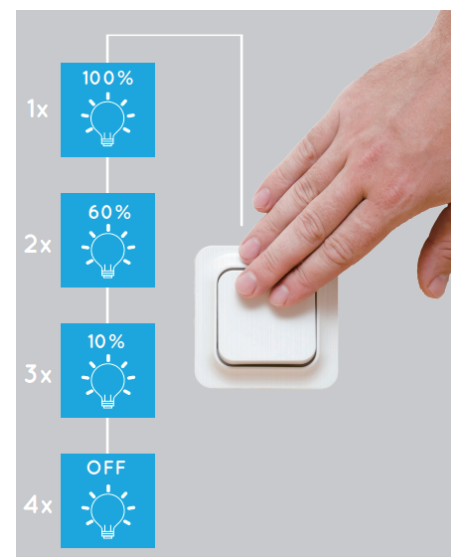

LUCIDE

General

Dimensions lxwxh : 28.6 x28.6 x8 cm
 Height minimum : 8.0 cm
 Height maximum : 8.0 cm
 Dimensions shade lxwxh : 28.6 x28.6 x7.5 cm
 Main material : Iron+PMMA
 Ceiling rose material : -
 Color : Silver / Black / Dark Wood / Natural Wood
 Style : Modern
 Shape : Round
 Weight : 0.58kg
 Warranty : 3 years

Product specifications

Dimmable : 3 STEPS DIMMING
 Light direction : Down light
 Adjustable in height : No
 (Before Installation)
 Directional : No
 Cable : No
 Cable length : -
 Sensor : No
 Control : Light switch control
 IP-Class : 21
 Electric class : 1
 Light source including ? : Yes
 Lamp socket : -
 Light source number : 26 chips
 Power requirements : 220-240V-50Hz
 Bulb type & maximum wattage : LED 12 W

EAN code : 5411212791474

item number : 79179/12/72

EAN code : 5411212791481

For more specifications, dimensions please visit

www.lucide.com

L U C I D E

Dit product bevat een lichtbron van energie-efficiëntieklasse G (oude klasse A+).
 Ce produit contient une source lumineuse de classe énergétique G (ancienne A+).
 This product contains a light source of energy efficiency class G (old class A+).
 Dieses Produkt enthält eine Lichtquelle der Energieeffizienzklasse G (alte klasse A+).
 Ten produkt zawiera źródło światła o klasie efektywności energetycznej G (stara klasa A+).