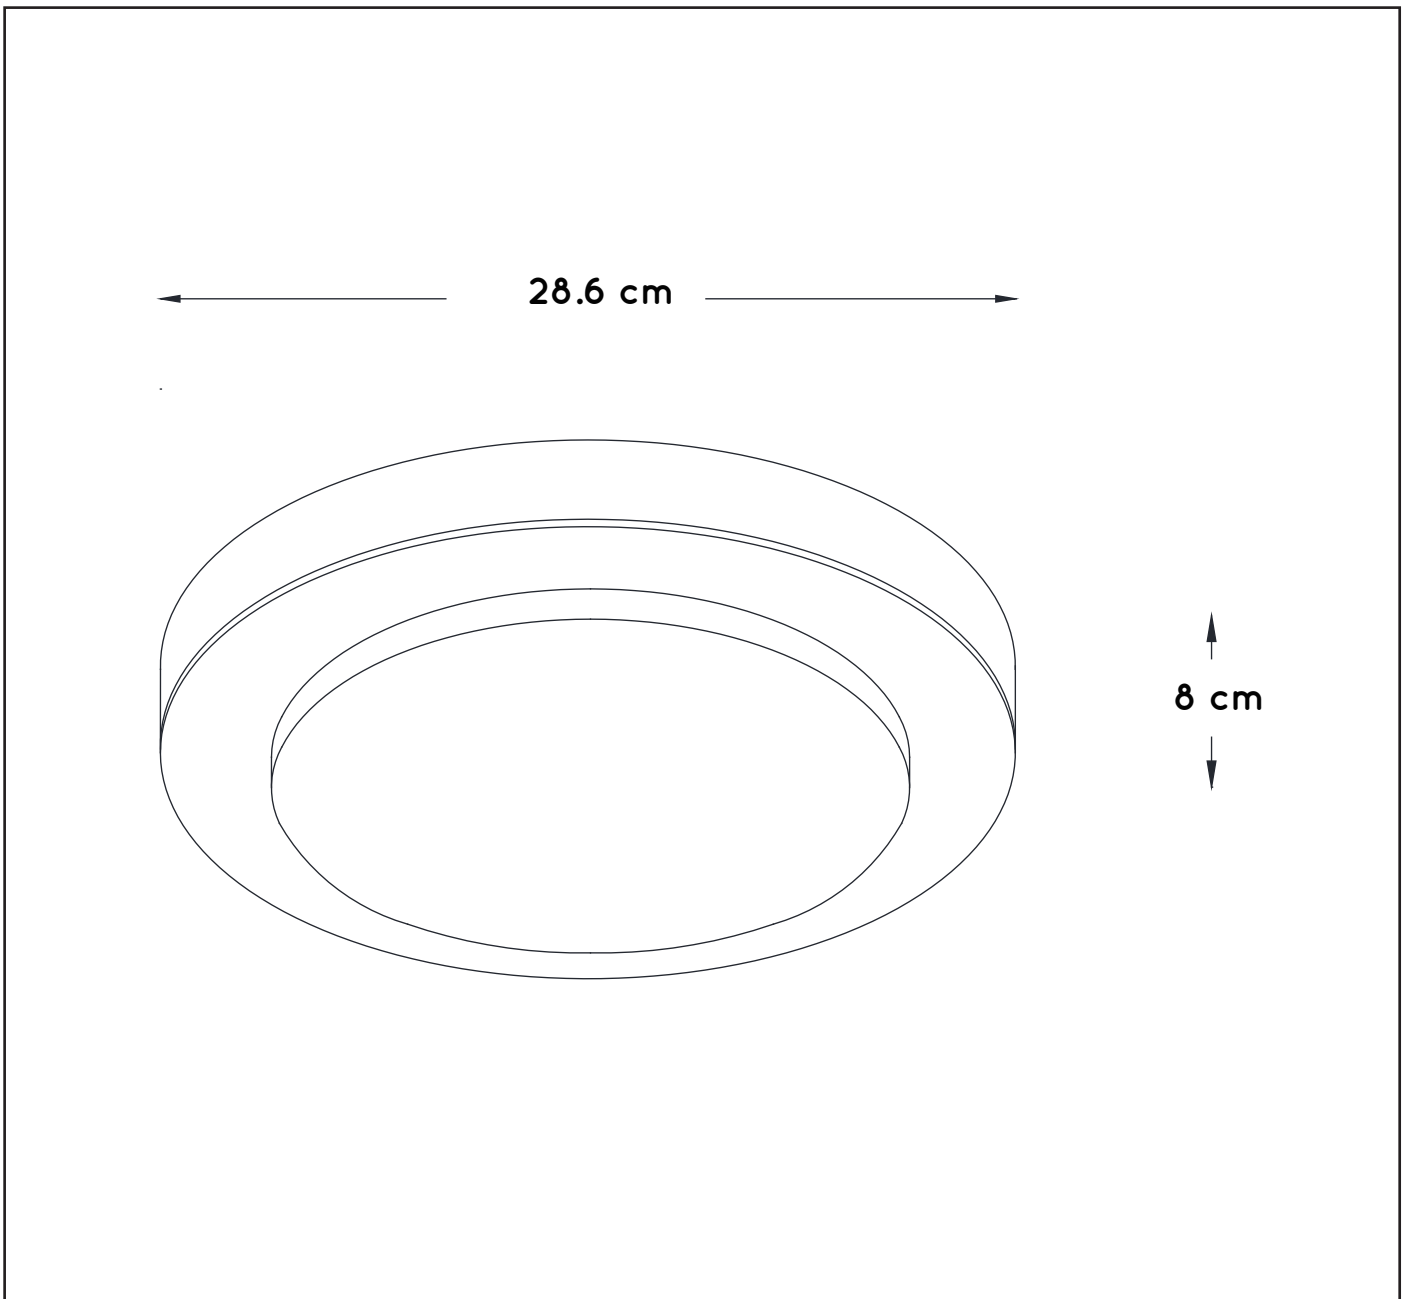

LUCIDE

General

Dimensions lxwxh : 28.6 x28.6 x8 cm
 Height minimum : 8.0 cm
 Height maximum : 8.0 cm
 Dimensions shade lxwxh : 28.6 x28.6 x7.5 cm
 Main material : Iron+PMMA
 Ceiling rose material : -
 Color : Silver / Black / Dark Wood / Natural Wood
 Style : Modern
 Shape : Round
 Weight : 0.58kg
 Warranty : 3 years

Product specifications

Dimmable : 3 STEPS DIMMING
 Light direction : Down light
 Adjustable in height : No
 (Before Installation)
 Directional : No
 Cable : No
 Cable length : -
 Sensor : No
 Control : Light switch control
 IP-Class : 21
 Electric class : 1
 Light source including ? : Yes
 Lamp socket : -
 Light source number : 26 chips
 Power requirements : 220-240V-50Hz
 Bulb type & maximum wattage : LED 12 W

EAN code : 5411212791474

item number : 79179/12/72

EAN code : 5411212791481

For more specifications, dimensions please visit

www.lucide.com

L U C I D E

Dit product bevat een lichtbron van energie-efficiëntieklasse G (oude klasse A+).
 Ce produit contient une source lumineuse de classe énergétique G (ancienne A+).
 This product contains a light source of energy efficiency class G (old class A+).
 Dieses Produkt enthält eine Lichtquelle der Energieeffizienzklasse G (alte klasse A+).
 Ten produkt zawiera źródło światła o klasie efektywności energetycznej G (stara klasa A+).