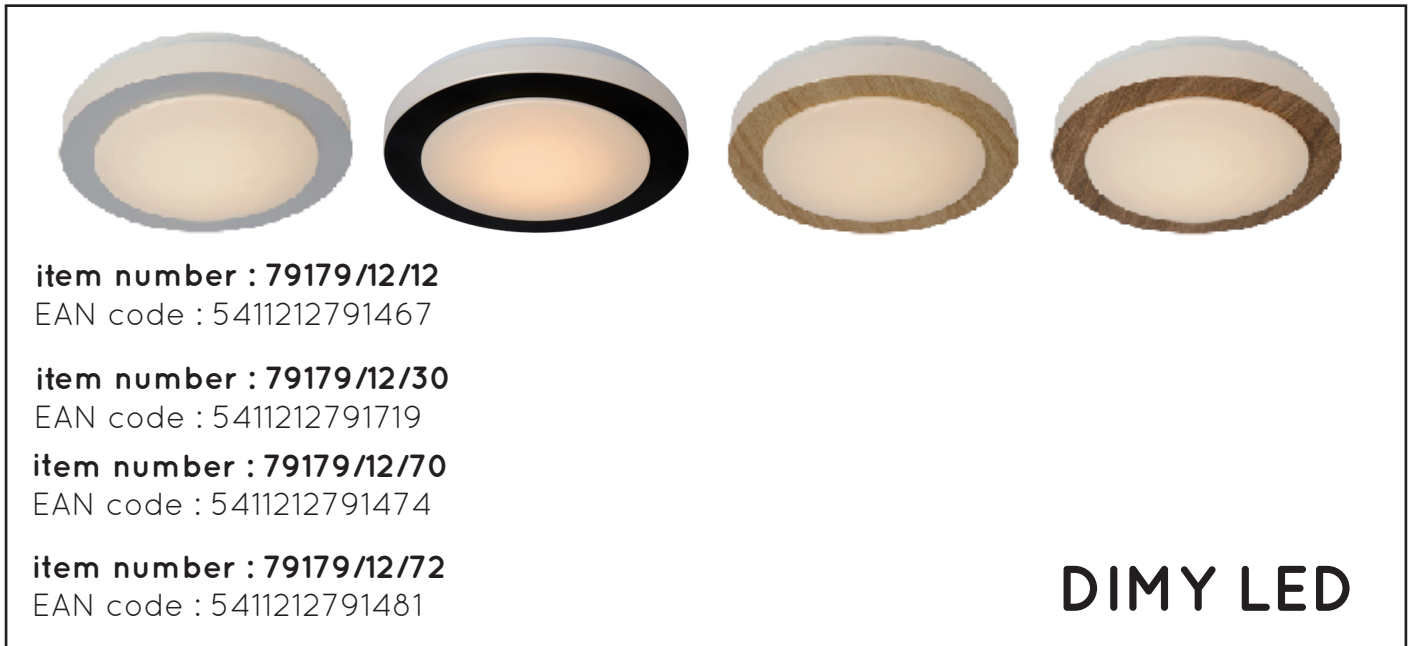

LUCIDE

General

Dimensions lxwxh : 28.6 x28.6 x8 cm
 Height minimum : 8.0 cm
 Height maximum : 8.0 cm
 Dimensions shade lxwxh : 28.6 x28.6 x7.5 cm
 Main material : Iron+PMMA
 Ceiling rose material : -
 Color : Silver / Black / Dark Wood / Natural Wood
 Style : Modern
 Shape : Round
 Weight : 0.58kg
 Warranty : 3 years

Product specifications

Dimmable : 3 STEPS DIMMING
 Light direction : Down light
 Adjustable in height : No
 (Before Installation)
 Directional : No
 Cable : No
 Cable length : -
 Sensor : No
 Control : Light switch control
 IP-Class : 21
 Electric class : 1
 Light source including ? : Yes
 Lamp socket : -
 Light source number : 26 chips
 Power requirements : 220-240V-50Hz
 Bulb type & maximum wattage : LED 12 W

EAN code : 5411212791474

item number : 79179/12/72

EAN code : 5411212791481

For more specifications, dimensions please visit

www.lucide.com

L U C I D E

Dit product bevat een lichtbron van energie-efficiëntieklasse G (oude klasse A+).
 Ce produit contient une source lumineuse de classe énergétique G (ancienne A+).
 This product contains a light source of energy efficiency class G (old class A+).
 Dieses Produkt enthält eine Lichtquelle der Energieeffizienzklasse G (alte klasse A+).
 Ten produkt zawiera źródło światła o klasie efektywności energetycznej G (stara klasa A+).