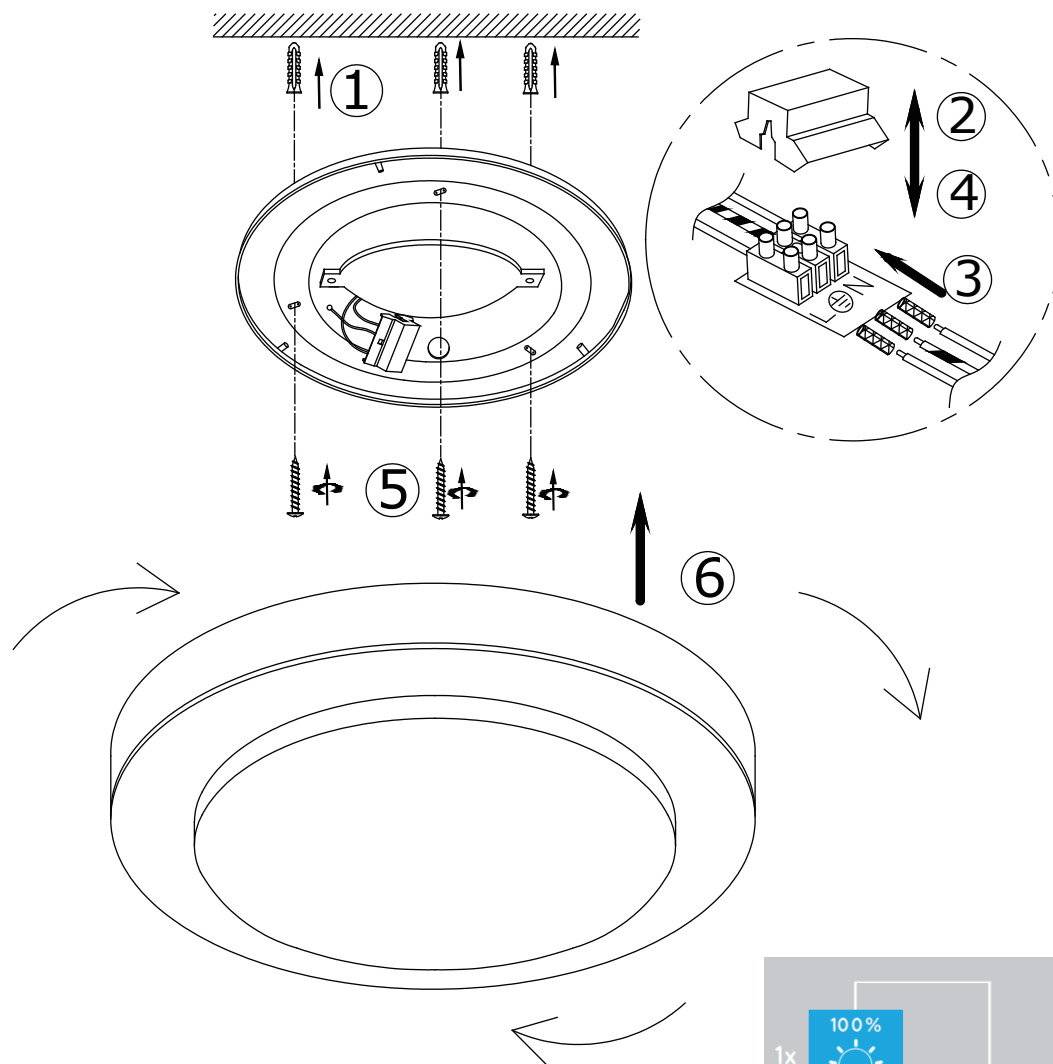

LUCIDE

General

Dimensions lxwxh : 28.6 x28.6 x8 cm
 Height minimum : 8.0 cm
 Height maximum : 8.0 cm
 Dimensions shade lxwxh : 28.6 x28.6 x7.5 cm
 Main material : Iron+PMMA
 Ceiling rose material : -
 Color : Silver / Black / Dark Wood / Natural Wood
 Style : Modern
 Shape : Round
 Weight : 0.58kg
 Warranty : 3 years

Product specifications

Dimmable : 3 STEPS DIMMING
 Light direction : Down light
 Adjustable in height : No
 (Before Installation)
 Directional : No
 Cable : No
 Cable length : -
 Sensor : No
 Control : Light switch control
 IP-Class : 21
 Electric class : 1
 Light source including ? : Yes
 Lamp socket : -
 Light source number : 26 chips
 Power requirements : 220-240V-50Hz
 Bulb type & maximum wattage : LED 12 W

EAN code : 5411212791474

item number : 79179/12/72

EAN code : 5411212791481

For more specifications, dimensions please visit

www.lucide.com

L U C I D E

Dit product bevat een lichtbron van energie-efficiëntieklasse G (oude klasse A+).
 Ce produit contient une source lumineuse de classe énergétique G (ancienne A+).
 This product contains a light source of energy efficiency class G (old class A+).
 Dieses Produkt enthält eine Lichtquelle der Energieeffizienzklasse G (alte klasse A+).
 Ten produkt zawiera źródło światła o klasie efektywności energetycznej G (stara klasa A+).