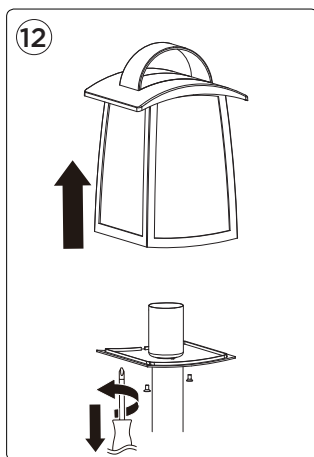

KELSEY

7273601012

User manual
Bedienungsanleitung
Mode d'emploi
Handleiding
Manuale
Manual del usuario
Használati utasítás
Instrukcja obsługi

LUTEC

Incl.

LUTEC Europe NV

Herentalsebaan 425
B-2160 Wommelgem - Belgium
+32 3 284 51 62
info@luteceurope.com
www.luteceurope.com