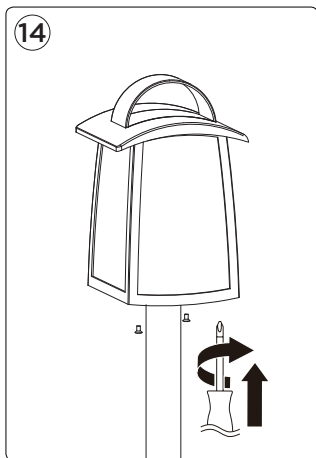

KELSEY

7273601012

User manual
Bedienungsanleitung
Mode d'emploi
Handleiding
Manuale
Manual del usuario
Használati utasítás
Instrukcja obsługi

LUTEC

Incl.

LUTEC Europe NV

Herentalsebaan 425
B-2160 Wommelgem - Belgium
+32 3 284 51 62
info@luteceurope.com
www.luteceurope.com