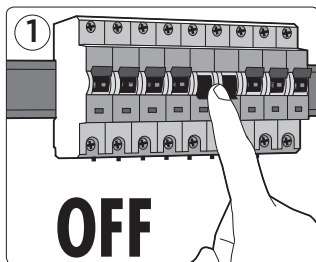

KELSEY

7273601012

User manual
Bedienungsanleitung
Mode d'emploi
Handleiding
Manuale
Manual del usuario
Használati utasítás
Instrukcja obsługi

LUTEC

Incl.

LUTEC Europe NV

Herentalsebaan 425
B-2160 Wommelgem - Belgium
+32 3 284 51 62
info@luteceurope.com
www.luteceurope.com