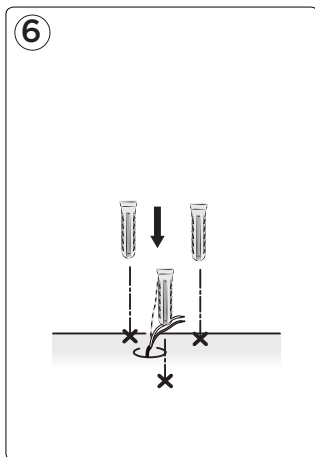

KELSEY

7273601012

User manual
Bedienungsanleitung
Mode d'emploi
Handleiding
Manuale
Manual del usuario
Használati utasítás
Instrukcja obsługi

LUTEC

Incl.

LUTEC Europe NV

Herentalsebaan 425
B-2160 Wommelgem - Belgium
+32 3 284 51 62
info@luteceurope.com
www.luteceurope.com