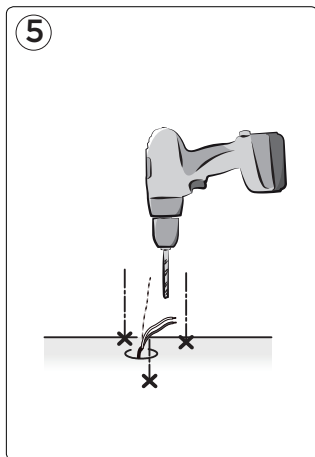

KELSEY

7273601012

User manual
Bedienungsanleitung
Mode d'emploi
Handleiding
Manuale
Manual del usuario
Használati utasítás
Instrukcja obsługi

LUTEC

Incl.

LUTEC Europe NV

Herentalsebaan 425
B-2160 Wommelgem - Belgium
+32 3 284 51 62
info@luteceurope.com
www.luteceurope.com