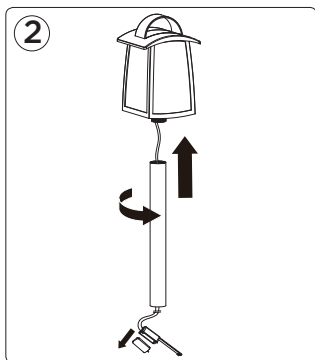

KELSEY

7273601012

User manual
Bedienungsanleitung
Mode d'emploi
Handleiding
Manuale
Manual del usuario
Használati utasítás
Instrukcja obsługi

LUTEC

Incl.

LUTEC Europe NV

Herentalsebaan 425
B-2160 Wommelgem - Belgium
+32 3 284 51 62
info@luteceurope.com
www.luteceurope.com