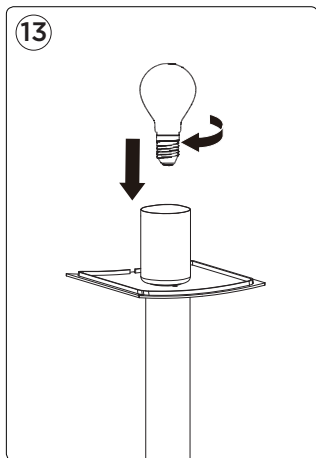

KELSEY

7273601012

User manual
Bedienungsanleitung
Mode d'emploi
Handleiding
Manuale
Manual del usuario
Használati utasítás
Instrukcja obsługi

LUTEC

Incl.

LUTEC Europe NV

Herentalsebaan 425
B-2160 Wommelgem - Belgium
+32 3 284 51 62
info@luteceurope.com
www.luteceurope.com