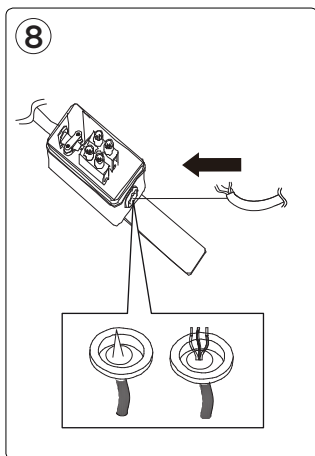

KELSEY

7273601012

User manual
Bedienungsanleitung
Mode d'emploi
Handleiding
Manuale
Manual del usuario
Használati utasítás
Instrukcja obsługi

LUTEC

Incl.

LUTEC Europe NV

Herentalsebaan 425
B-2160 Wommelgem - Belgium
+32 3 284 51 62
info@luteceurope.com
www.luteceurope.com