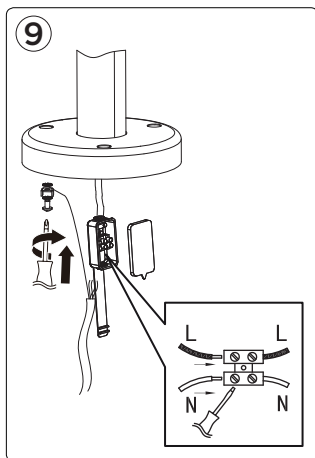

KELSEY

7273601012

User manual
Bedienungsanleitung
Mode d'emploi
Handleiding
Manuale
Manual del usuario
Használati utasítás
Instrukcja obsługi

LUTEC

Incl.

LUTEC Europe NV

Herentalsebaan 425
B-2160 Wommelgem - Belgium
+32 3 284 51 62
info@luteceurope.com
www.luteceurope.com