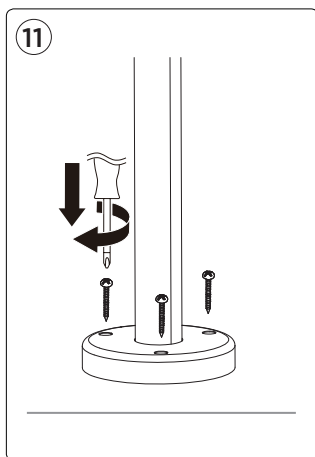

KELSEY

7273601012

User manual
Bedienungsanleitung
Mode d'emploi
Handleiding
Manuale
Manual del usuario
Használati utasítás
Instrukcja obsługi

LUTEC

Incl.

LUTEC Europe NV

Herentalsebaan 425
B-2160 Wommelgem - Belgium
+32 3 284 51 62
info@luteceurope.com
www.luteceurope.com