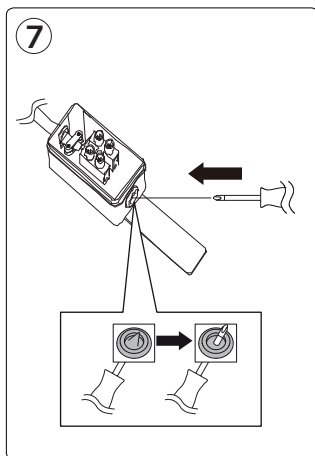

KELSEY

7273601012

User manual
Bedienungsanleitung
Mode d'emploi
Handleiding
Manuale
Manual del usuario
Használati utasítás
Instrukcja obsługi

LUTEC

Incl.

LUTEC Europe NV

Herentalsebaan 425
B-2160 Wommelgem - Belgium
+32 3 284 51 62
info@luteceurope.com
www.luteceurope.com