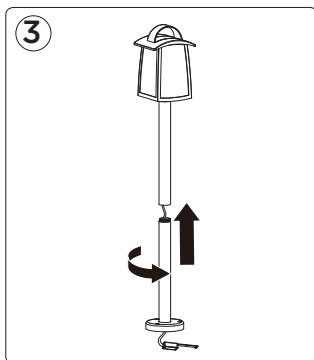

KELSEY

7273601012

User manual
Bedienungsanleitung
Mode d'emploi
Handleiding
Manuale
Manual del usuario
Használati utasítás
Instrukcja obsługi

LUTEC

Incl.

LUTEC Europe NV

Herentalsebaan 425
B-2160 Wommelgem - Belgium
+32 3 284 51 62
info@luteceurope.com
www.luteceurope.com