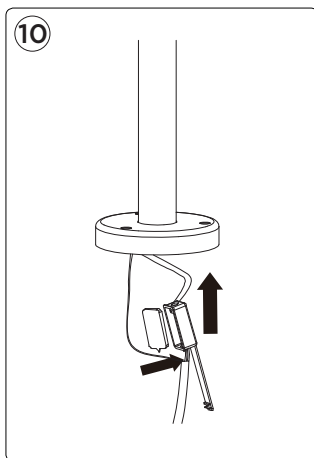

KELSEY

7273601012

User manual
Bedienungsanleitung
Mode d'emploi
Handleiding
Manuale
Manual del usuario
Használati utasítás
Instrukcja obsługi

LUTEC

Incl.

LUTEC Europe NV

Herentalsebaan 425
B-2160 Wommelgem - Belgium
+32 3 284 51 62
info@luteceurope.com
www.luteceurope.com