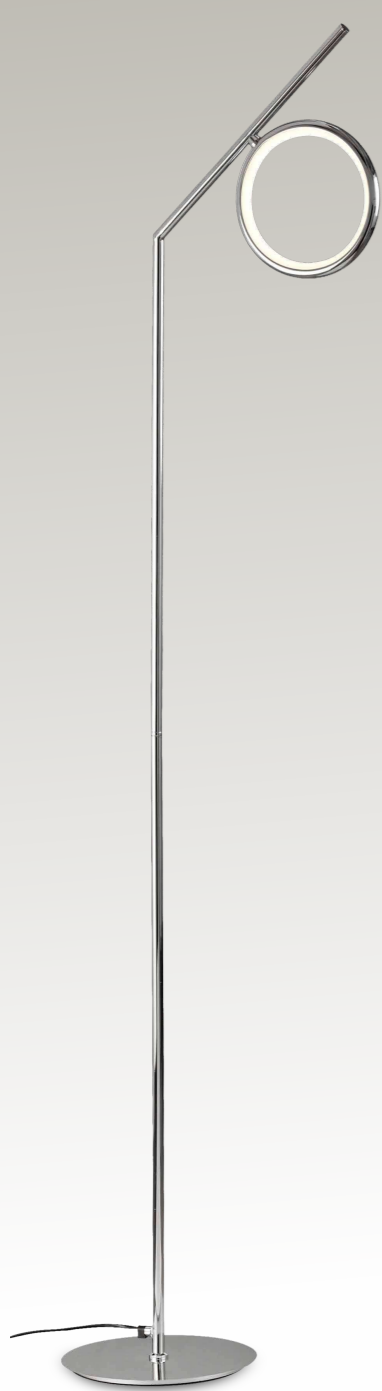

**Pie de Salón - Floor lamp**  
Cromo - Chrome

**6597**  
LED 12W 3000K 900 lm

**Pie de Salón - Floor lamp**  
Oro Satinado - Satin Gold

**6587**  
LED 12W 3000K 900 lm

**Sobremesa - Table Lamp**  
Cromo - Chrome

**6596**  
LED 8W 3000K 600 lm

**Sobremesa - Table Lamp**  
Oro Satinado - Satin Gold

**6586**  
LED 8W 3000K 600 lm

100-240V~50/60Hz CRI >80 Aluminio /silicona / acero- Aluminium /silicone /Steel

100-240V~50/60Hz CRI >80 Aluminio /silicona / acero- Aluminium /silicone /Steel