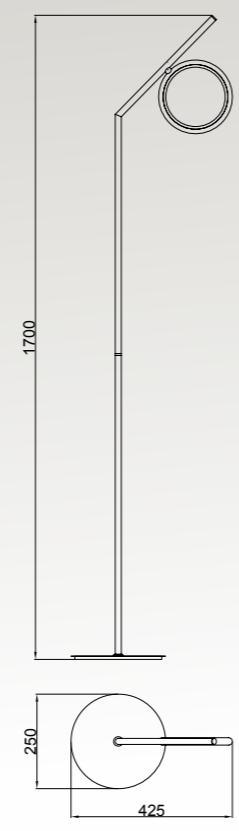

**Pie de Salón - Floor lamp**  
Cromo - Chrome

**6597**  
LED 12W 3000K 900 lm

**Pie de Salón - Floor lamp**  
Oro Satinado - Satin Gold

**6587**  
LED 12W 3000K 900 lm

**Sobremesa - Table Lamp**  
Cromo - Chrome

**6596**  
LED 8W 3000K 600 lm

**Sobremesa - Table Lamp**  
Oro Satinado - Satin Gold

**6586**  
LED 8W 3000K 600 lm

100-240V~50/60Hz CRI >80 Aluminio /silicona / acero- Aluminium /silicone /Steel

100-240V~50/60Hz CRI >80 Aluminio /silicona / acero- Aluminium /silicone /Steel