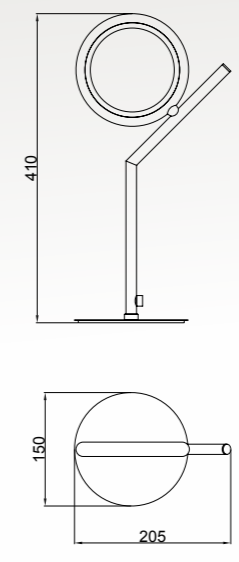

**6596**  
LED 8W 3000K 600 lm

**Sobremesa - Table Lamp**  
Oro Satinado - Satin Gold

**6586**  
LED 8W 3000K 600 lm

100-240V~50/60Hz CRI >80 Aluminio /silicona / acero- Aluminium /silicone /Steel

100-240V~50/60Hz CRI >80 Aluminio /silicona / acero- Aluminium /silicone /Steel