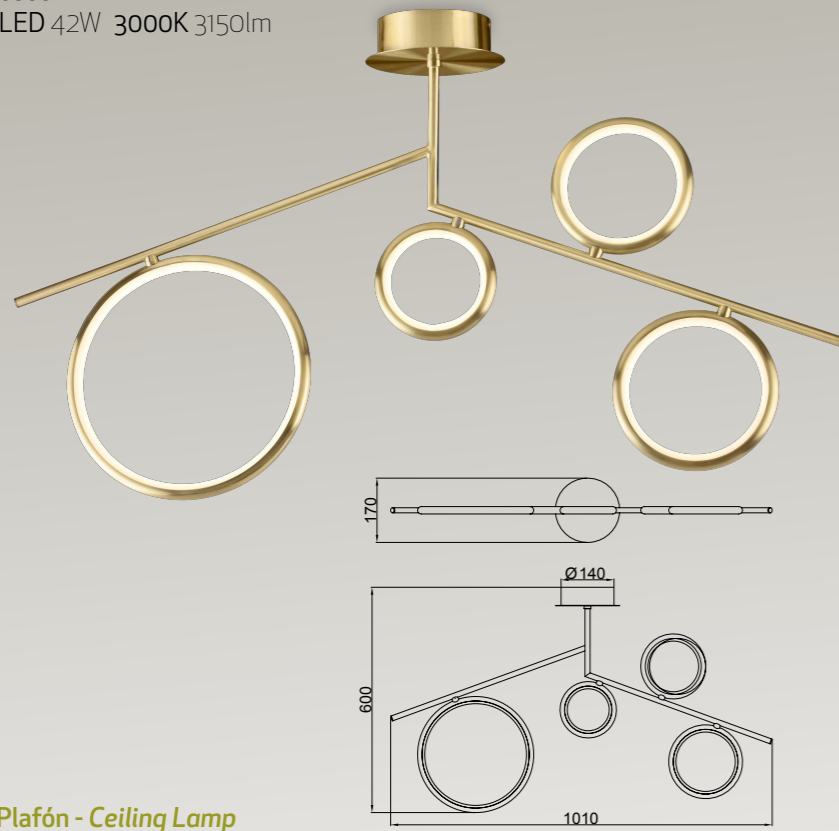

# Olimpia

Plafón - Ceiling Lamp  
Oro Satinado - Satin Gold

6580  
LED 42W 3000K 3150lm

Plafón - Ceiling Lamp  
Cromo - Chrome

6590  
LED 42W 3000K 3150lm

100-240V~50/60Hz CRI>80 Aluminio / silicona / acero - Aluminium / silicone / Steel