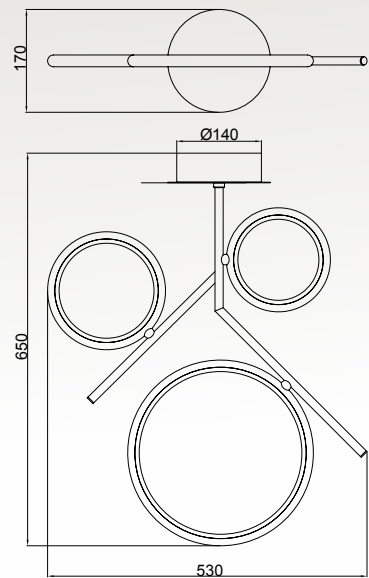

Plafón - Ceiling Lamp
Oro Satinado - *Satin Gold*

6581
LED 36W 3000K 2700 lm

Plafón - Ceiling Lamp
Cromo - *Chrome*

6591
LED 36W 3000K 2700 lm

220-240V~50/60Hz CRI>80 Aluminio/silicona/acero-Aluminium/silicone/Steel

220-240V~50/60Hz CRI>80 Aluminio/silicona/acero-Aluminium/silicone/Steel