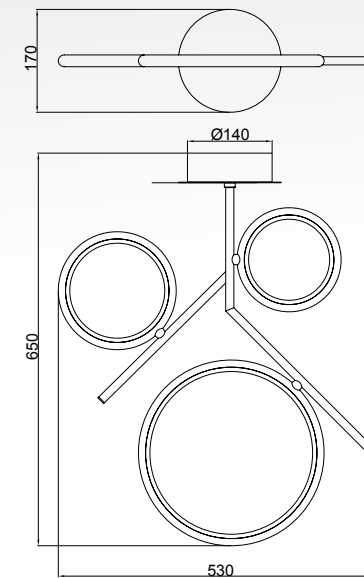

Plafón - Ceiling Lamp
Oro Satinado - *Satin Gold*

6581
LED 36W 3000K 2700 lm

Plafón - Ceiling Lamp
Cromo - *Chrome*

6591
LED 36W 3000K 2700 lm

220-240V~50/60Hz CRI>80 Aluminio/silicona/acero-Aluminium/silicone/Steel

220-240V~50/60Hz CRI>80 Aluminio/silicona/acero-Aluminium/silicone/Steel