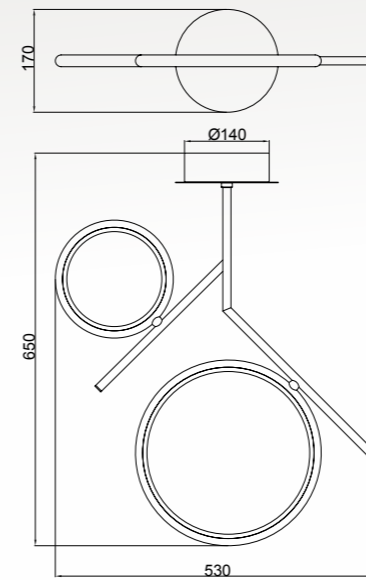

Plafón - Ceiling Lamp
Oro Satinado - Satin Gold

6582
LED 30W 3000K 2250 lm

Plafón - Ceiling Lamp
Cromo - Chrome

6592
LED 30W 3000K 2250 lm

220-240V~ 50/60Hz CRI>80 Aluminio /silicona / acero- Aluminium /silicone / Steel

220-240V~ 50/60Hz CRI>80 Aluminio /silicona / acero- Aluminium /silicone / Steel