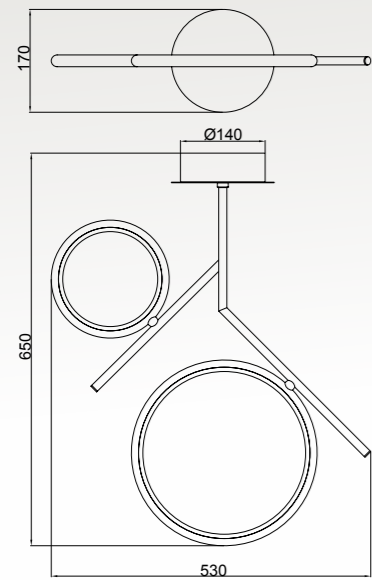

Plafón - Ceiling Lamp
Oro Satinado - Satin Gold

6582
LED 30W 3000K 2250 lm

Plafón - Ceiling Lamp
Cromo - Chrome

6592
LED 30W 3000K 2250 lm

220-240V~ 50/60Hz CRI>80 Aluminio /silicona / acero- Aluminium /silicone / Steel

220-240V~ 50/60Hz CRI>80 Aluminio /silicona / acero- Aluminium /silicone / Steel