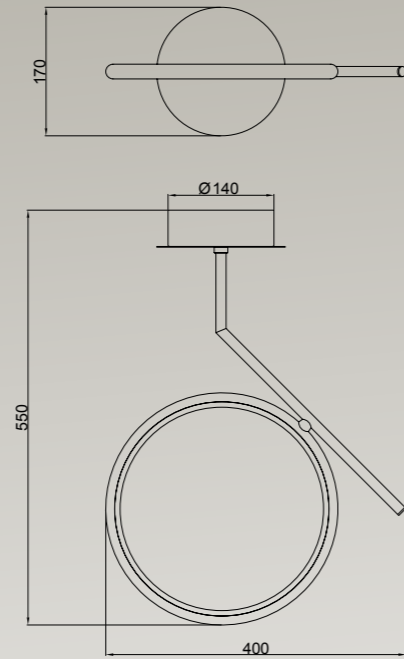

Plafón - Ceiling Lamp
Oro Satinado - Satin Gold

6584
LED 20W 3000K 1500 lm