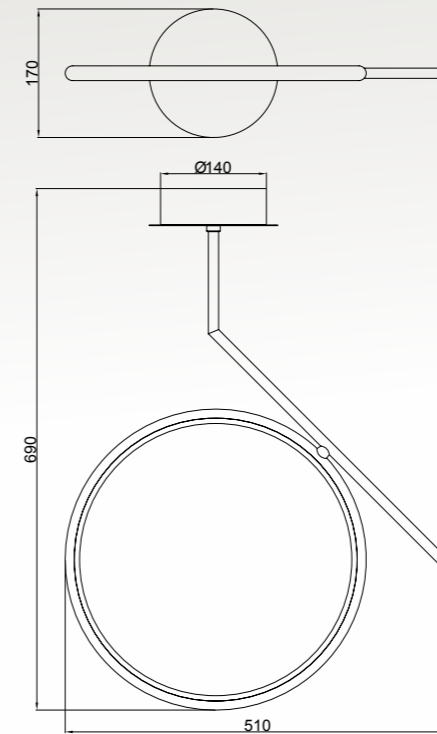

Plafón - Ceiling Lamp
Oro Satinado - Satin Gold

6584
LED 20W 3000K 1500 lm

Plafón - Ceiling Lamp
Oro Satinado - Satin Gold

6583
LED 25W 3000K 1875 lm

Aplique - Wall Lamp
Oro Satinado - Satin Gold

6585
LED 8W 3000K 600 lm

220-240V~ 50/60Hz CRI>80 Aluminio /silicona / acero- Aluminium /silicone / Steel

220-240V~ 50/60Hz CRI>80 Aluminio /silicona / acero- Aluminium /silicone / Steel