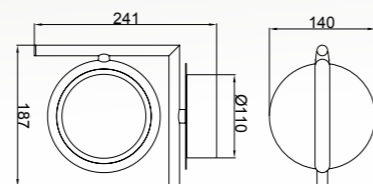

220-240V~ 50/60Hz CRI>80 Aluminio /silicona / acero- Aluminium /silicone / Steel

220-240V~ 50/60Hz CRI>80 Aluminio /silicona / acero- Aluminium /silicone / Steel