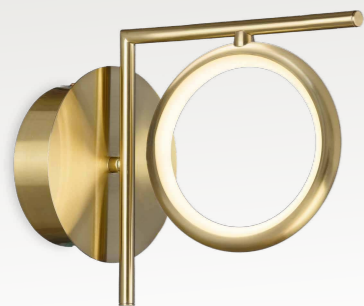

Plafón - Ceiling Lamp
Oro Satinado - Satin Gold

6584
LED 20W 3000K 1500 lm

Plafón - Ceiling Lamp
Oro Satinado - Satin Gold

6583
LED 25W 3000K 1875 lm

Aplique - Wall Lamp
Oro Satinado - Satin Gold

6585
LED 8W 3000K 600 lm