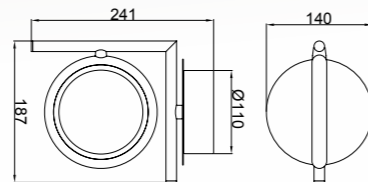

Plafón - Ceiling Lamp
Cromo - Chrome

6594
LED 20W 3000K 1500 lm

Plafón - Ceiling Lamp
Cromo - Chrome

6593
LED 25W 3000K 1875 lm

Aplique - Wall Lamp
Cromo - Chrome

6595
LED 8W 3000K 600 lm

220-240V~ 50/60Hz CRI>80 Aluminio /silicona / acero- Aluminium /silicone / Steel