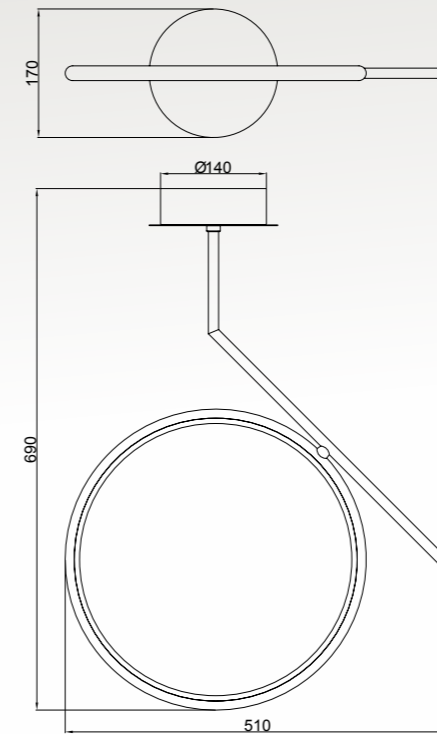

Plafón - Ceiling Lamp
Cromo - Chrome

6594
LED 20W 3000K 1500 lm

Plafón - Ceiling Lamp
Cromo - Chrome

6593
LED 25W 3000K 1875 lm

Aplique - Wall Lamp
Cromo - Chrome

6595
LED 8W 3000K 600 lm

220-240V~ 50/60Hz CRI>80 Aluminio /silicona / acero- Aluminium /silicone / Steel

220-240V~ 50/60Hz CRI>80 Aluminio /silicona / acero- Aluminium /silicone / Steel