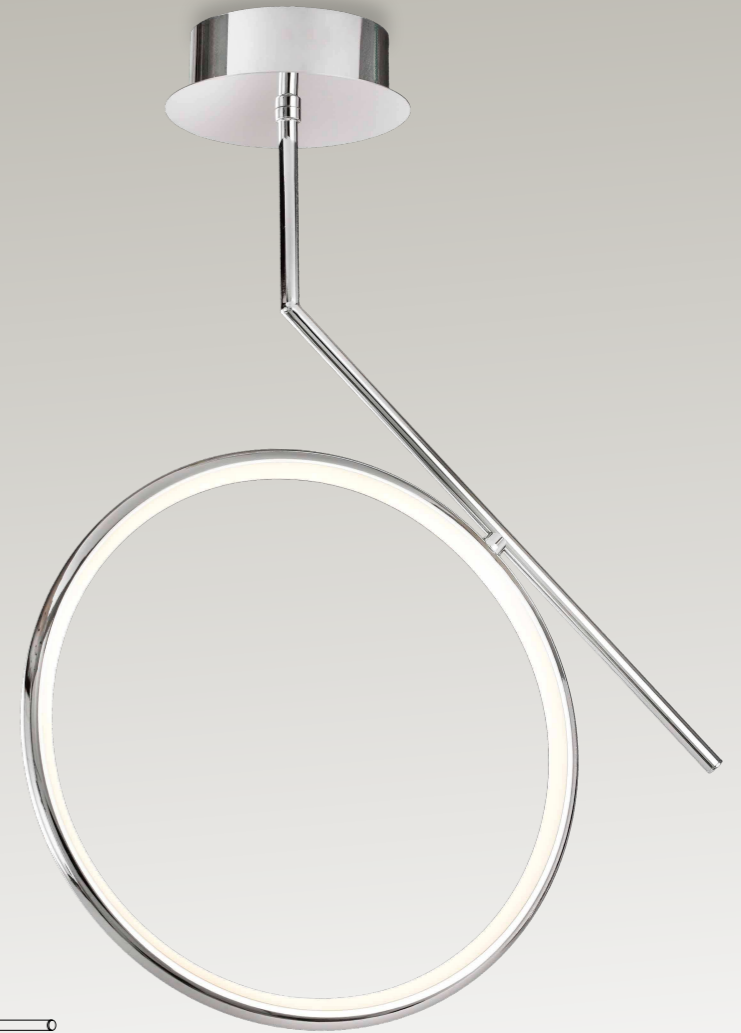

Plafón - Ceiling Lamp
Cromo - Chrome

6594
LED 20W 3000K 1500 lm

Plafón - Ceiling Lamp
Cromo - Chrome

6593
LED 25W 3000K 1875 lm

Aplique - Wall Lamp
Cromo - Chrome

6595
LED 8W 3000K 600 lm

220-240V~ 50/60Hz CRI>80 Aluminio /silicona / acero- Aluminium /silicone / Steel

220-240V~ 50/60Hz CRI>80 Aluminio /silicona / acero- Aluminium /silicone / Steel