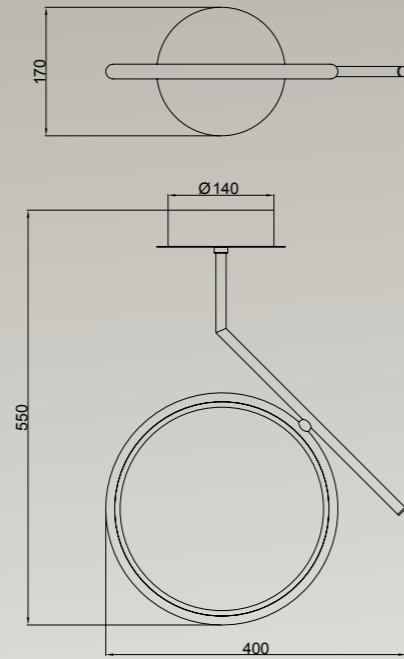

Plafón - Ceiling Lamp
Cromo - Chrome

6594
LED 20W 3000K 1500 lm

Plafón - Ceiling Lamp
Cromo - Chrome

6593
LED 25W 3000K 1875 lm

Aplique - Wall Lamp
Cromo - Chrome

6595
LED 8W 3000K 600 lm

220-240V~ 50/60Hz CRI>80 Aluminio /silicona / acero- Aluminium /silicone / Steel

220-240V~ 50/60Hz CRI>80 Aluminio /silicona / acero- Aluminium /silicone / Steel