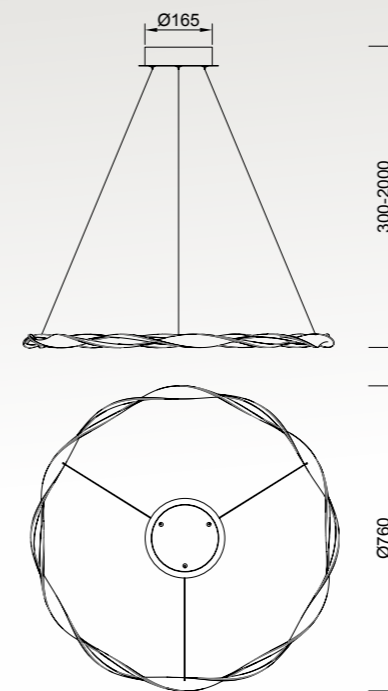

Lámpara - Pendant Lamp
Blanco Arena - Sand White

6573
LED 24W 3000K 1680 lm

Lámpara - Pendant Lamp
Blanco Arena - Sand White

6571
LED 36W 3000K 2520 lm

220-240V~50/60Hz CRI>80 Aluminio / Silicona - Aluminium / Silicone

220-240V~50/60Hz CRI>80 Aluminio / Silicona - Aluminium / Silicone