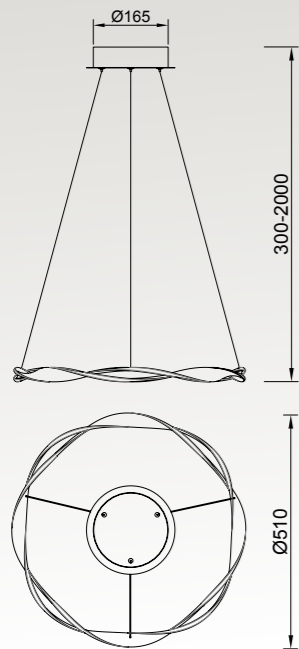

Lámpara - Pendant Lamp
Blanco Arena - Sand White

6573
LED 24W 3000K 1680 lm

Lámpara - Pendant Lamp
Blanco Arena - Sand White

6571
LED 36W 3000K 2520 lm

220-240V~50/60Hz CRI>80 Aluminio / Silicona - Aluminium / Silicone

220-240V~50/60Hz CRI>80 Aluminio / Silicona - Aluminium / Silicone