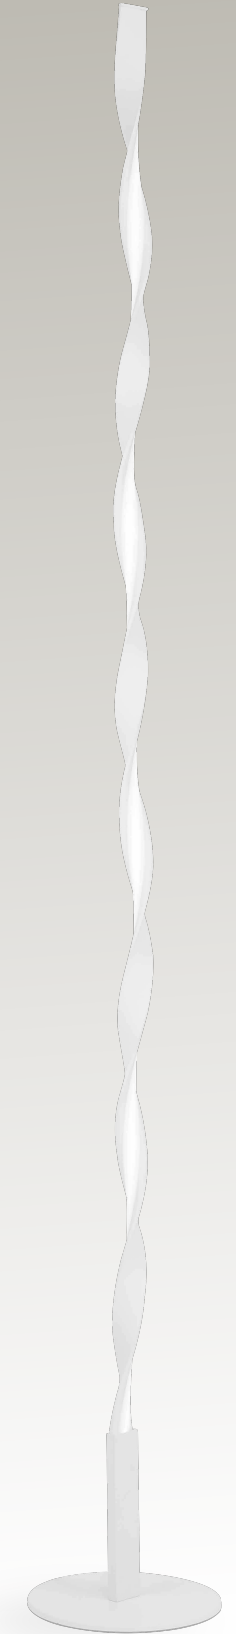

Lámpara - Pendant Lamp
Blanco Arena - Sand White

6572
LED 33W 3000K 2310 lm

Sobremesa - Table Lamp
Blanco Arena - Sand White

6574
LED 9W 3000K 630 lm

Pie De Salón - Floor Lamp
Blanco Arena - Sand White

6575
LED 24W 3000K 1680 lm

220-240V~ 50/60Hz CRI>80 Aluminio / Silicona - Aluminium / Silicone

220-240V~ 50/60Hz CRI>80 Aluminio / Silicona - Aluminium / Silicone