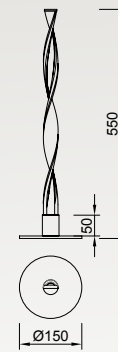

Lámpara - Pendant Lamp
Blanco Arena - Sand White

6572
LED 33W 3000K 2310 lm

Sobremesa - Table Lamp
Blanco Arena - Sand White

6574
LED 9W 3000K 630 lm

Pie De Salón - Floor Lamp
Blanco Arena - Sand White

6575
LED 24W 3000K 1680 lm

220-240V~ 50/60Hz CRI>80 Aluminio / Silicona - Aluminium / Silicone

220-240V~ 50/60Hz CRI>80 Aluminio / Silicona - Aluminium / Silicone