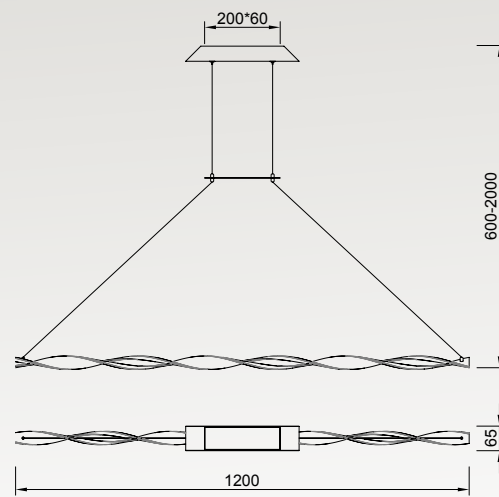

Lámpara - Pendant Lamp
Blanco Arena - Sand White

6572
LED 33W 3000K 2310 lm

Sobremesa - Table Lamp
Blanco Arena - Sand White

6574
LED 9W 3000K 630 lm

Pie De Salón - Floor Lamp
Blanco Arena - Sand White

6575
LED 24W 3000K 1680 lm

220-240V~ 50/60Hz CRI>80 Aluminio / Silicona - Aluminium / Silicone

220-240V~ 50/60Hz CRI>80 Aluminio / Silicona - Aluminium / Silicone