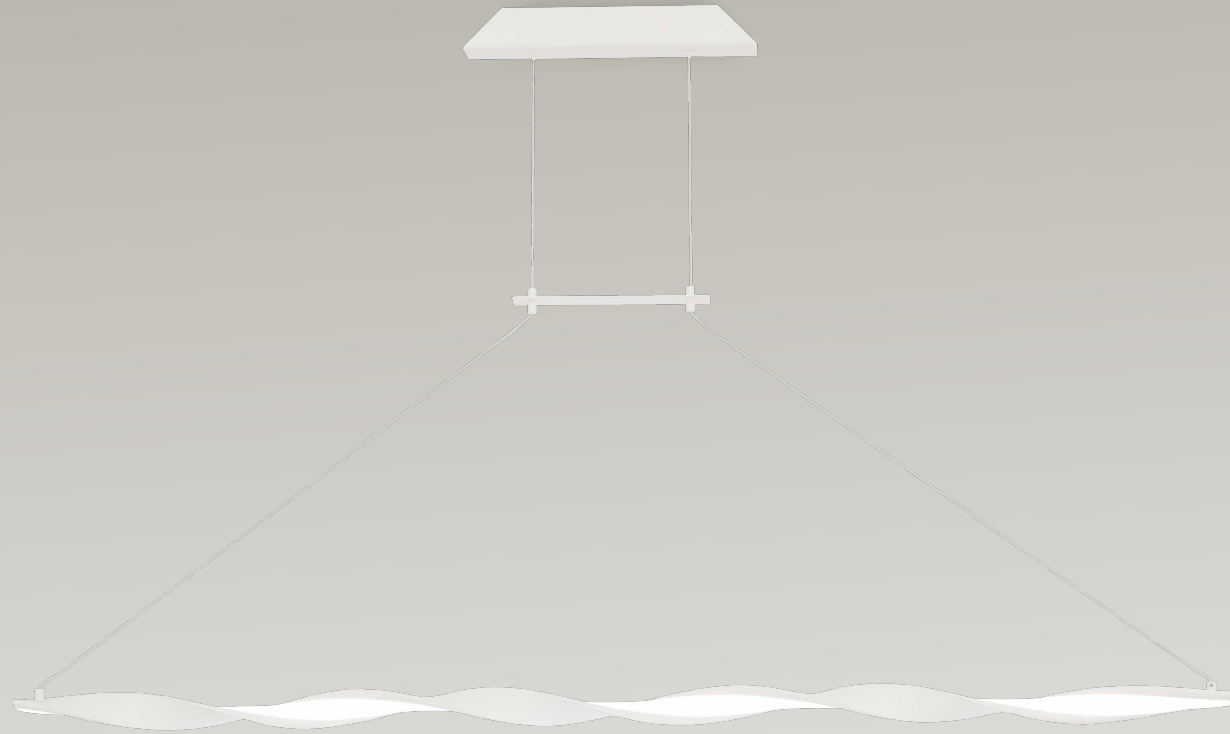

Lámpara - Pendant Lamp
Blanco Arena - Sand White

6572
LED 33W 3000K 2310 lm

Sobremesa - Table Lamp
Blanco Arena - Sand White

6574
LED 9W 3000K 630 lm

Pie De Salón - Floor Lamp
Blanco Arena - Sand White

6575
LED 24W 3000K 1680 lm