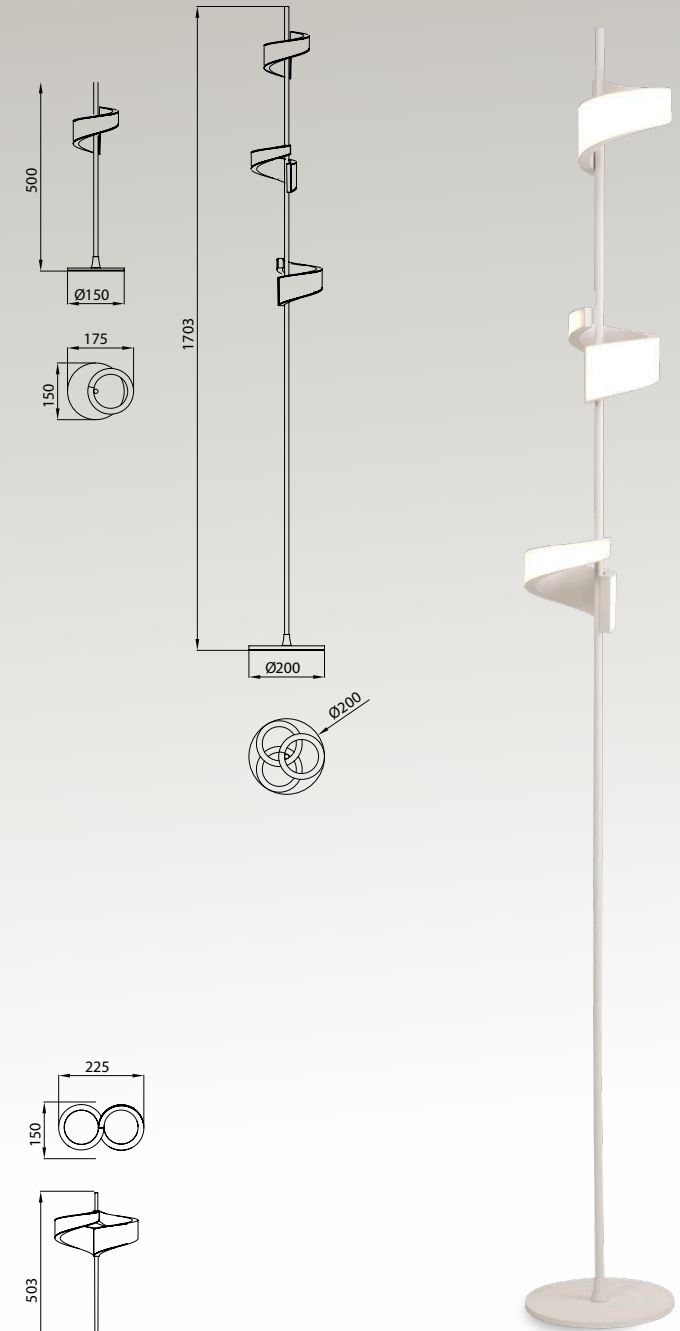

**Lámpara - Pendant Lamp**  
Blanco Arena - Sand White

**6650**  
LED 48W 3000K 3600 lm

**Sobremesa - Table Lamp**  
Blanco Arena - Sand White

**6655**  
LED 6W 3000K 450 lm

**Sobremesa - Table Lamp**  
Blanco Arena - Sand White

**6656**  
LED 12W 3000K 900 lm

**Pie De Salón - Floor Lamp**  
Blanco Arena - Sand White

**6657**  
LED 36W 3000K 2700 lm

AC220-240V 50-60Hz CRI>80 Aluminio / Hierro / Acrílico - Aluminium / Iron / Acrylic

100-240V 50-60Hz CRI>80 Aluminio / Hierro / Acrílico - Aluminium / Iron / Acrylic