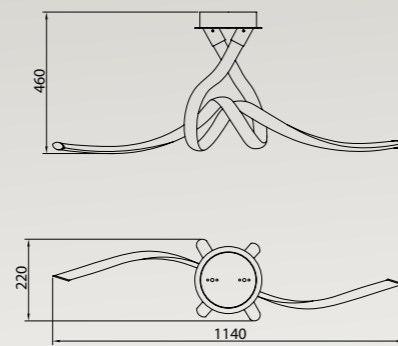

Plafón - Ceiling Lamp
Blanco/Cromo- White /Chrome

6723
LED 50W 3000K 3750lm

Plafón - Ceiling Lamp
Blanco/Titanio- White /Titanium

6793
LED 50W 3000K 3750lm Dimmable

220-240V-50/60Hz CRI >80 PC/Aluminio/Hierro - PC/Aluminum/Iron