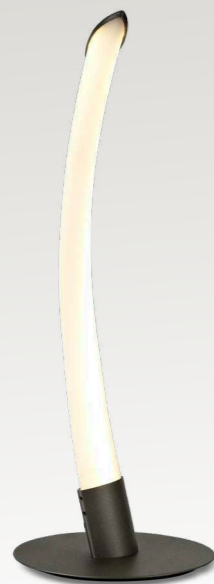

Sobremesa - Table Lamp

6729 Blanco/Cromo- White/Chrome
LED 10W 3000K 750lm

6799 Blanco/Titanio- White/Titanium
LED 10W 3000K 750lm Dimmable

Aplique - Wall Lamp

6726 Blanco/Cromo- White/Chrome
LED 18W 3000K 1350lm

6796 Blanco/Titanio- White/Titanium
LED 18W 3000K 1350lm Dimmable

Aplique - Wall Lamp

6727 Blanco/Cromo- White/Chrome
LED 12W 3000K 900lm

6797 Blanco/Titanio- White/Titanium
LED 12W 3000K 900lm Dimmable

220-240V-50/60Hz CRI>80 PC/Aluminio/Hierro - PC/Aluminum/Iron