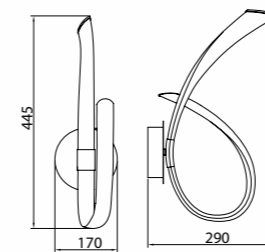

Aplique - Wall Lamp

6726 Blanco/Cromo- White/Chrome
LED 18W 3000K 1350lm

6796 Blanco/Titanio- White/Titanium
LED 18W 3000K 1350lm Dimmable