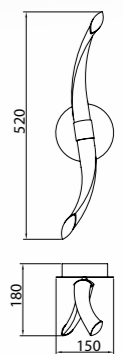

Aplique - Wall Lamp

6727 Blanco/Cromo- White/Chrome
LED 12W 3000K 900lm

6797 Blanco/Titanio- White/Titanium
LED 12W 3000K 900lm Dimmable

220-240V-50/60Hz CRI>80 PC/Aluminio/Hierro - PC/Aluminum/Iron