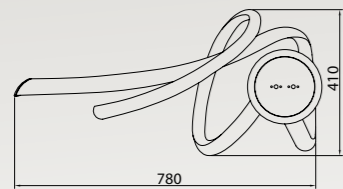

Plafón - Ceiling Lamp
Blanco/Cromo- White /Chrome

6722
LED 60W 3000K 4500lm

Plafón - Ceiling Lamp
Blanco/Titanio- White /Titanium

6792
LED 60W 3000K 4500lm Dimmable

220-240V~50/60Hz CRI>80 PC/Aluminio/Hierro - PC/Aluminum/Iron