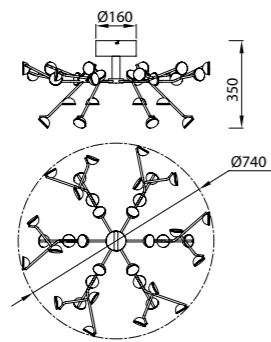

**Plafón - Ceiling Lamp**  
Blanco mate - Matte white

**6415**  
LED 100W 3000K -5500 lm

**Plafón - Ceiling Lamp**  
Blanco mate - Matte white

**6416**  
LED 72W 3000K -3960 lm

220-240V-50/60Hz CRI>80 Aluminio - Aluminium

100-250V-50/60Hz CRI>80 Aluminio - Aluminium