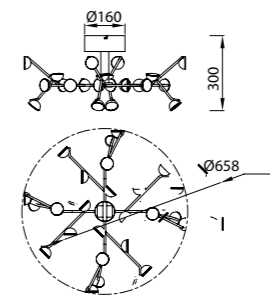

**Plafón - Ceiling Lamp**  
Blanco mate - Matte white

**6415**  
LED 100W 3000K -5500 lm

**Plafón - Ceiling Lamp**  
Blanco mate - Matte white

**6416**  
LED 72W 3000K -3960 lm

220-240V-50/60Hz CRI>80 Aluminio - Aluminium

100-250V-50/60Hz CRI>80 Aluminio - Aluminium