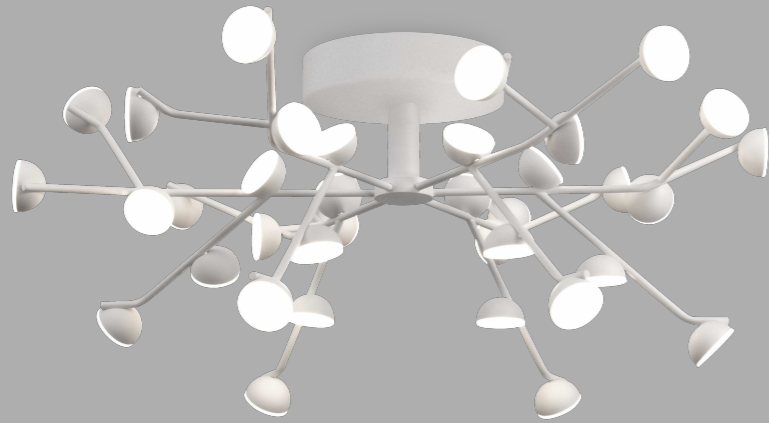

**Plafón - Ceiling Lamp**  
Blanco mate - Matte white

**6415**  
LED 100W 3000K -5500 lm

**Plafón - Ceiling Lamp**  
Blanco mate - Matte white

**6416**  
LED 72W 3000K -3960 lm

220-240V-50/60Hz CRI>80 Aluminio - Aluminium

100-250V-50/60Hz CRI>80 Aluminio - Aluminium