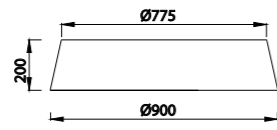

Plafón - Ceiling Lamp
Pantalla Arpillera -Burlap shade

6411
9x E27 máx.20W/no incl

6412
5x E27 máx.20W/no incl

6413
3x E27 máx.20W/no incl

6414
2x E27 máx.20W/no incl

Kit Colgante - Pendant Kit
Cromo -Chrome