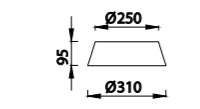

6414
2x E27 máx.20W/no incl