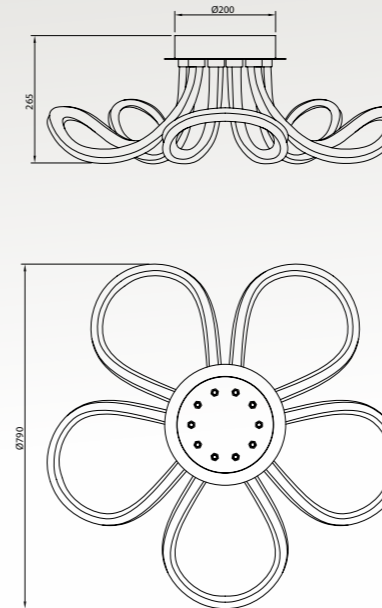

Knot Line
Santiago Sevillano

Plafón - Ceiling Lamp
Cromo / Blanco - Chrome / White

6616
LED 40W 3000K 3000 lm

Plafón - Ceiling Lamp
Cromo / Blanco - Chrome / White

6615
LED 60W 3000K 4500 lm

220-240V-50/60Hz CRI>80 Acero / Acrílico - Steel / Acrylic

100-240V-50/60Hz CRI>80 Acero / Acrílico - Steel / Acrylic