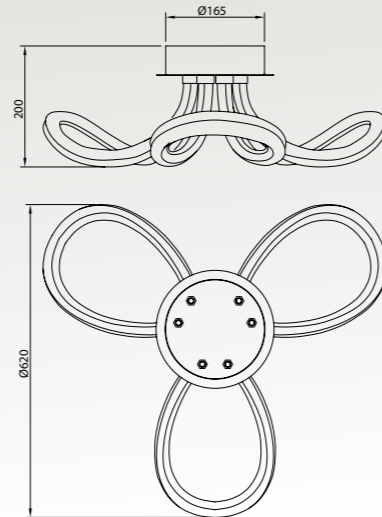

Knot Line
Santiago Sevillano

Plafón - Ceiling Lamp
Cromo / Blanco - Chrome / White

6616
LED 40W 3000K 3000 lm

Plafón - Ceiling Lamp
Cromo / Blanco - Chrome / White

6615
LED 60W 3000K 4500 lm

220-240V-50/60Hz CRI>80 Acero / Acrílico - Steel / Acrylic

100-240V-50/60Hz CRI>80 Acero / Acrílico - Steel / Acrylic