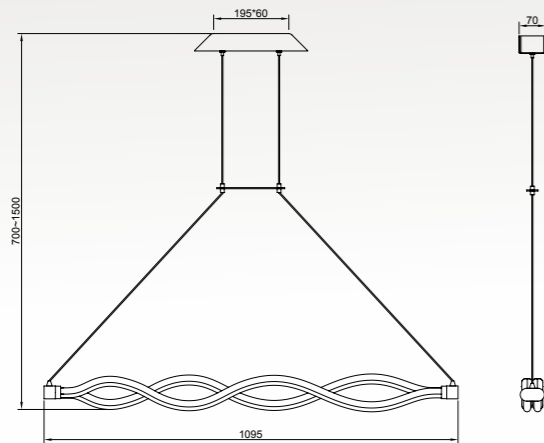

Sahara Line
Hugo Tejada

Lámpara - Pendant Lamp
Cromo / Blanco - Chrome / White

6612
LED 40W 3000K 3000lm

220-240V-50/60Hz CRI >80 Acero / Acrílico - Steel / Acrylic

Завантажено з e27.com.ua
Sahara Line