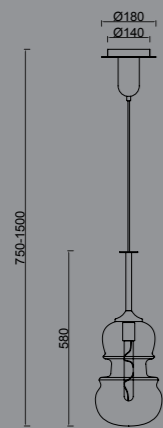

Colgante - Pendant Lamp
Bronce - Bronze

6693
1x E27 máx.40W/no incl

Colgante - Pendant Lamp
Cromo/Grafito - Chrome/Graphite

6694
1x E27 máx.40W/no incl

Colgante - Pendant Lamp
Cobre - Copper

6695
1x E27 máx.40W/no incl

220-240V-50/60Hz Acero / Cristal - Steel / Glass