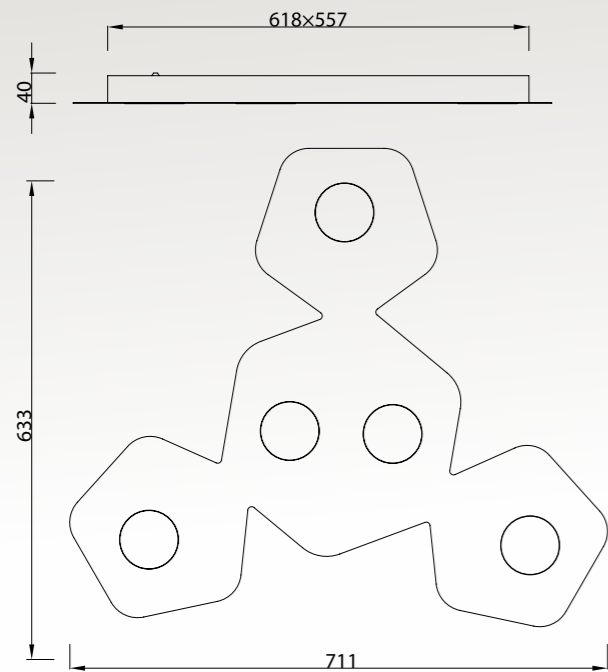

Plafón - Ceiling Lamp
Blanco Arena - Sand White

6641
5x GX53 máx.9W/no incl

Bombillas Recomendadas
Suggested Bulbs

R09224 3000K
R09225 4000K

pág. 519

220-240V - 50/60Hz Acero / Acrílico - Steel / Acrylic