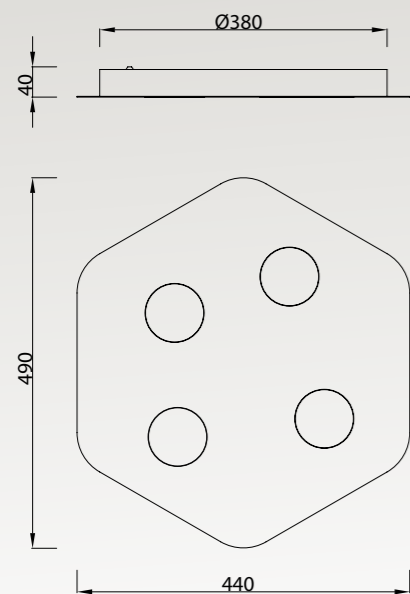

Plafón - Ceiling Lamp
Blanco Arena - Sand White

6642
4x GX53 máx.9W/no incl

Bombillas Recomendadas
Suggested Bulbs

R09224 3000K
R09225 4000K

220-240V-50/60Hz Acero / Acrílico - Steel / Acrylic