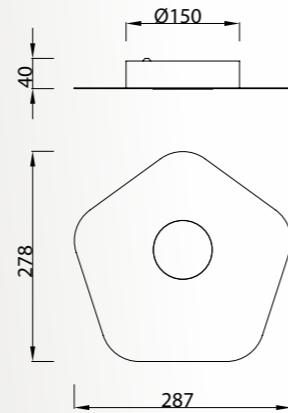

Plafón - Ceiling Lamp
Blanco Arena - Sand White

6643
2x GX53 máx.9W/no incl

Plafón - Ceiling Lamp
Blanco Arena - Sand White

6644
1x GX53 máx.9W/no incl

Bombillas Recomendadas
Suggested Bulbs

R09224 3000K
R09225 4000K