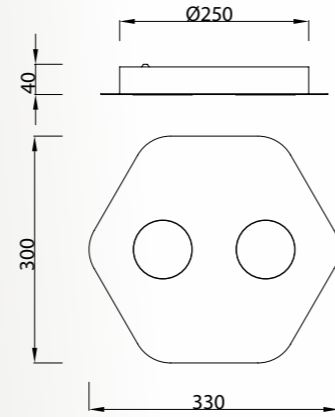

Plafón - Ceiling Lamp
Blanco Arena - Sand White

6643
2x GX53 máx.9W/no incl

Plafón - Ceiling Lamp
Blanco Arena - Sand White

6644
1x GX53 máx.9W/no incl

Bombillas Recomendadas
Suggested Bulbs

R09224 3000K
R09225 4000K