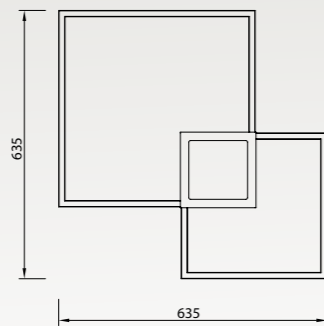

Plafón/Aplique - Ceiling Lamp/Wall Lamp  
Blanco mate - White Matt

6564  
LED 48W 3000K 3600 lm

Plafón/Aplique - Ceiling Lamp/Wall Lamp  
Blanco mate - White Matt

6565  
LED 48W 3000K 3600 lm  
Dimmable

220-240V-50/60Hz CRI>80 Aluminio - Aluminium