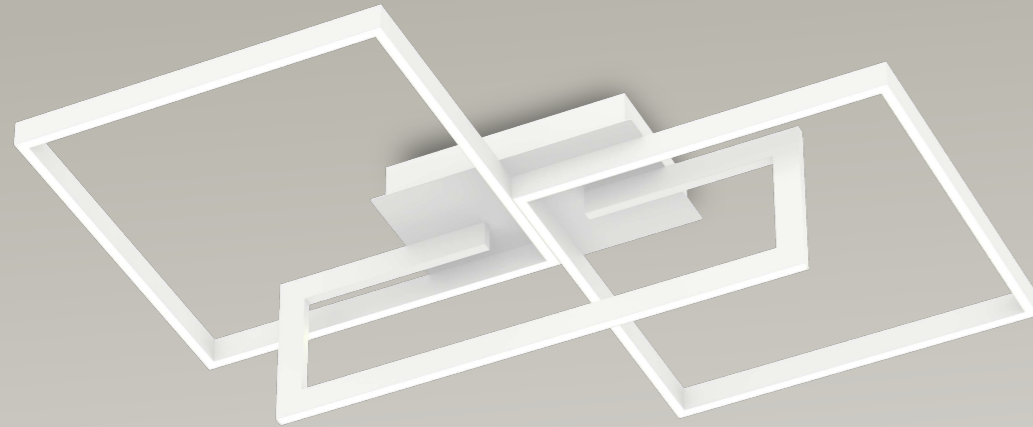

Mural

**Plafón - Ceiling lamp**  
Blanco mate - White Matt

**6560**  
LED 48W 3000K 3840 lm

**Plafón - Ceiling lamp**  
Blanco mate - White Matt

**6561**  
LED 48W 3000K 3840 lm

220-240V~50/60Hz CRI>80 Aluminio - Aluminium