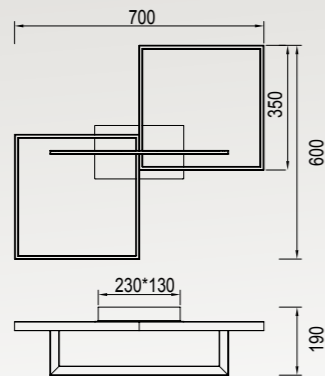

Mural

**Plafón - Ceiling lamp**  
Blanco mate - White Matt

**6560**  
LED 48W 3000K 3840 lm

**Plafón - Ceiling lamp**  
Blanco mate - White Matt

**6561**  
LED 48W 3000K 3840 lm

220-240V~50/60Hz CRI>80 Aluminio - Aluminium