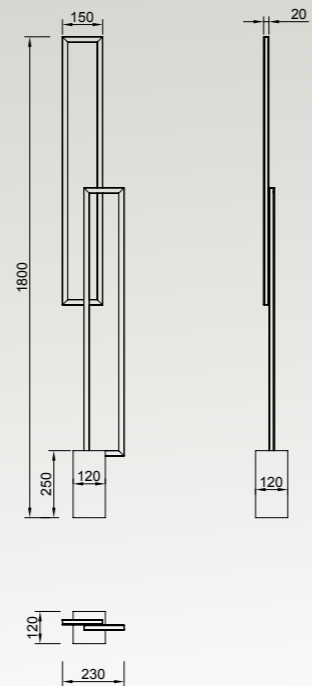

Pie de Salón - Floor lamp
Blanco mate - White Matt

6563
LED 48W 3000K 3800 lm
Dimmable

220-240V~50/60Hz CRI>80 Aluminio/Hierro/Acrílico - Aluminium/Iron/Acrylic