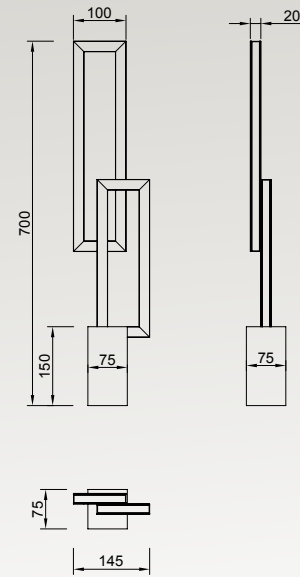

Sobremesa - Table lamp
Blanco mate - White Matt

6562
LED 18W 3000K 1380 lm

220-240V - 50/60Hz CRI >80 Aluminio / Hierro / Acrílico - Aluminium / Iron / Acrylic