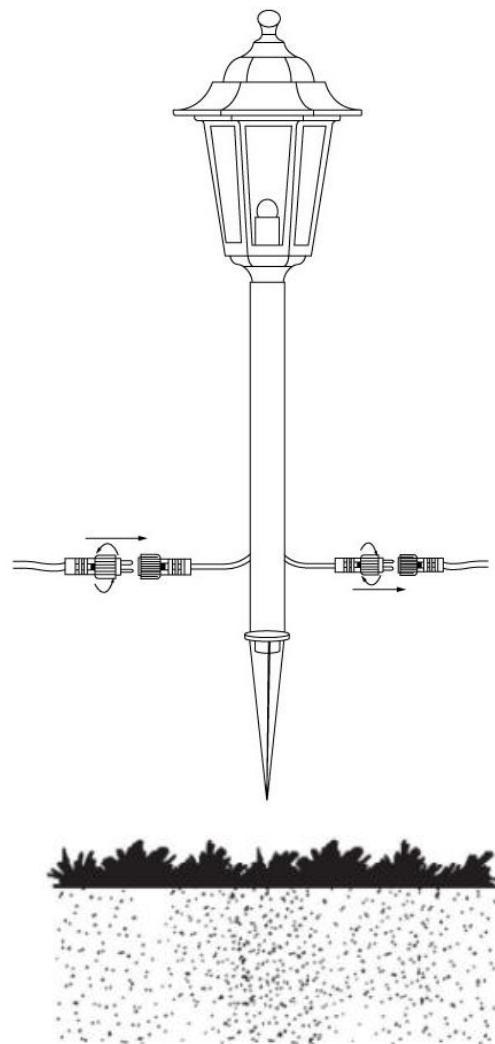

GARDEN 24 LANTERN

107991

Technical Data

Voltage	24V
Power	3W
IP Class	IP44

Markslojd ÄB
Gränevägen 5 S-511 62 Skene
Sweden
www.markslojd.com