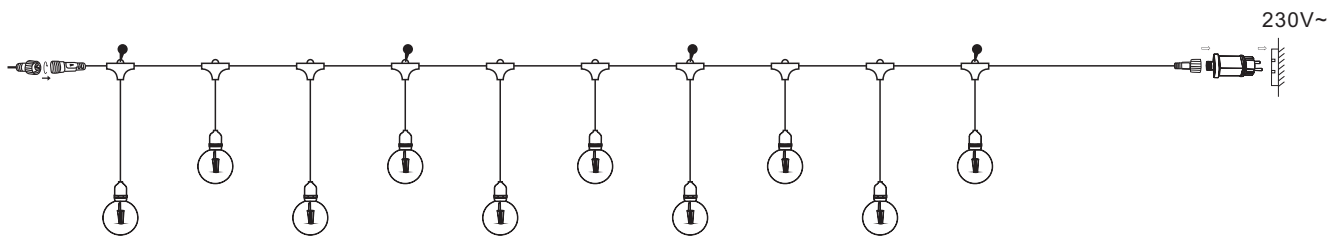

GARDEN 24 DECO Lightchain

10L START

108021

Technical Data

Voltage	230V~/24V
Power	2.95W
IP Class	IP44

Markslöjd intertrade AB
Gränevägen 5 S-511 62 Skene
Sweden
www.markslojd.com