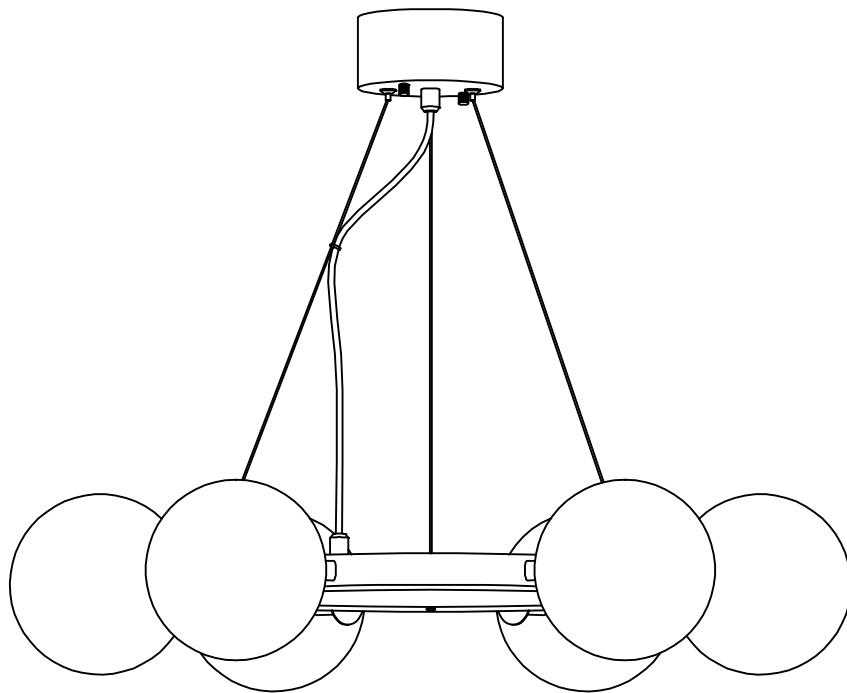

CIRCLE Pendant 6L

108050/108051

Markslojd Intertrade AB
Gränevägen 5 S-511 62 Skene
Sweden
www.markslojd.com

1

2