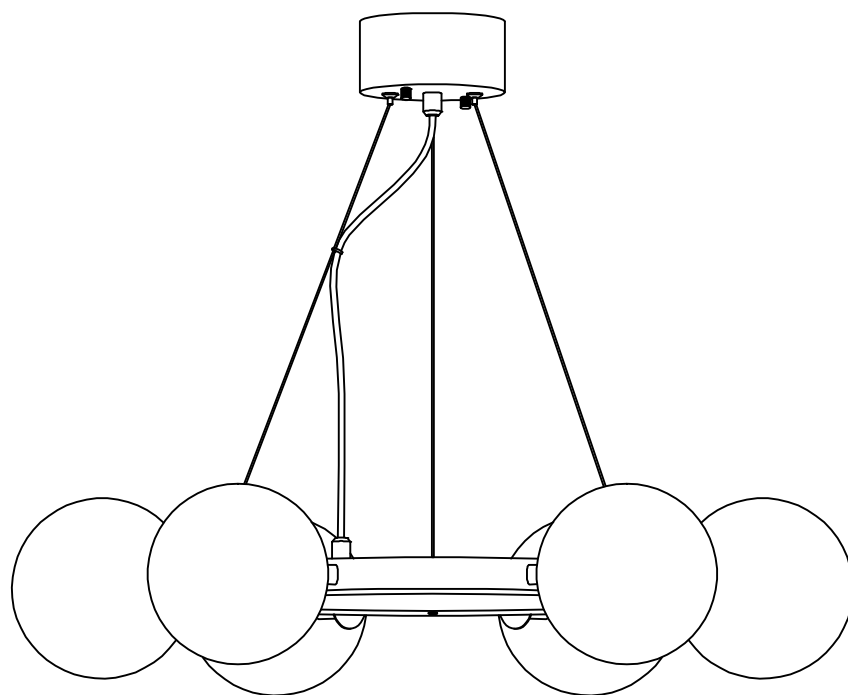

CIRCLE Pendant 6L

108050/108051

Markslojd Intertrade AB
Gränevägen 5 S-511 62 Skene
Sweden
www.markslojd.com

1

2