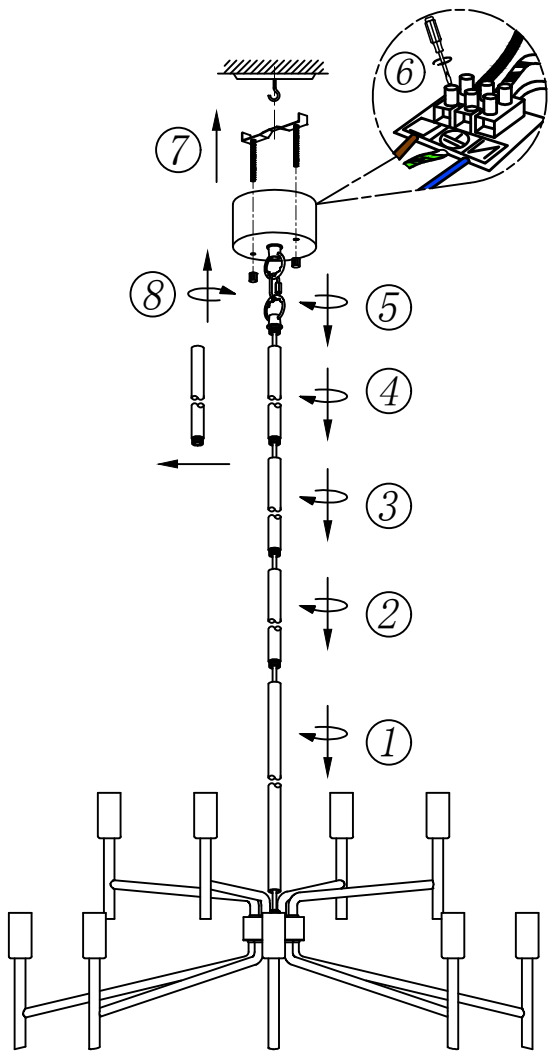

# REGENT Pendant 12L

108106/108107

Markslöjd Intertrade AB  
Gränevägen 5 S-511 62 Skene  
Sweden  
[www.markslويد.com](http://www.markslويد.com)

1

2

3

4