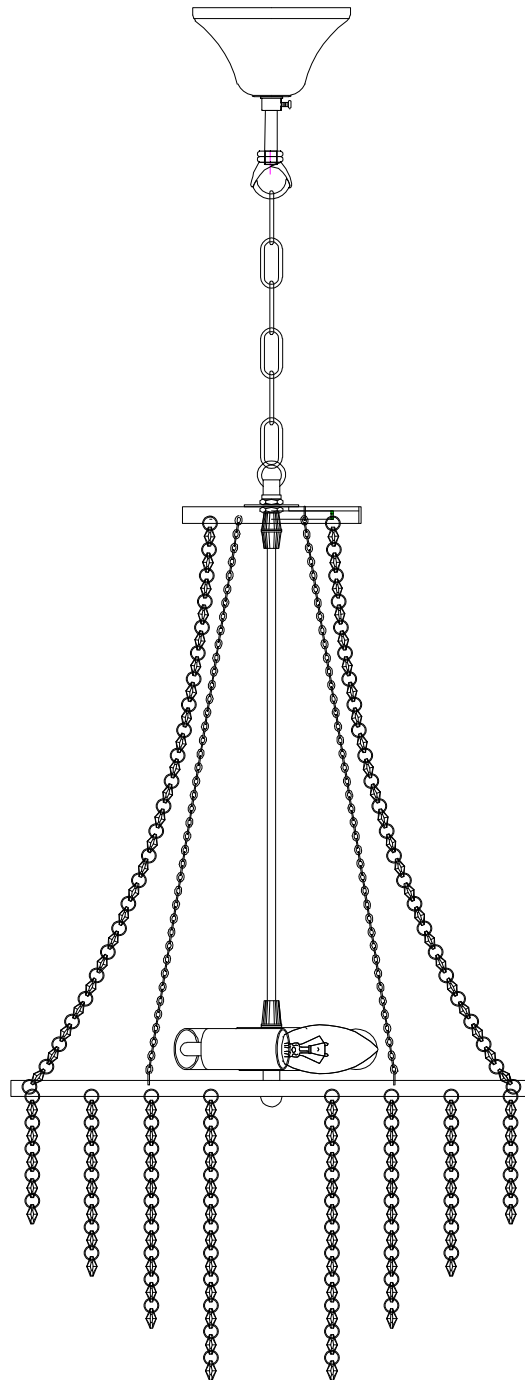

ALLINGTON Chandelier 3L

108124/108125

Markslöjd Intertrade AB
Gränevägen 5 S-511 62 Skene
Sweden
www.markslويد.com