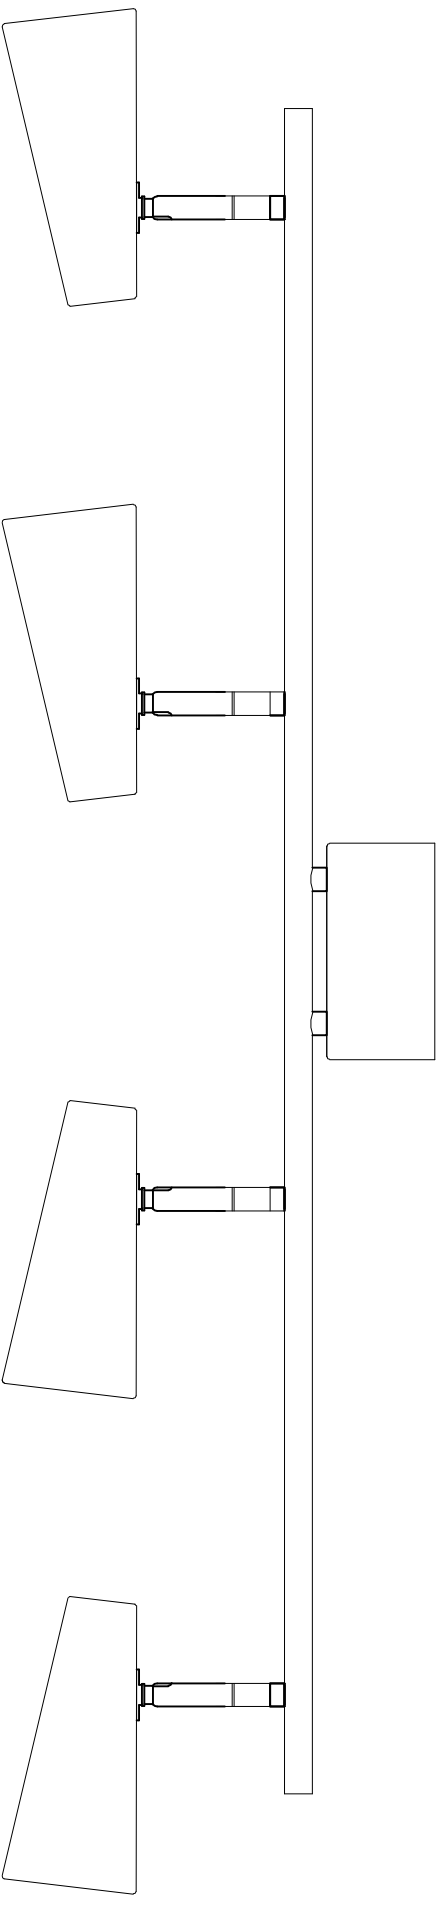

# CREST Ceiling 4L

## 108201/108202

**Markslöjd Intertrade AB**  
**Gränevägen 5 S-511 62 Skene**  
**Sweden**

[www.markslويد.com](http://www.markslويد.com)