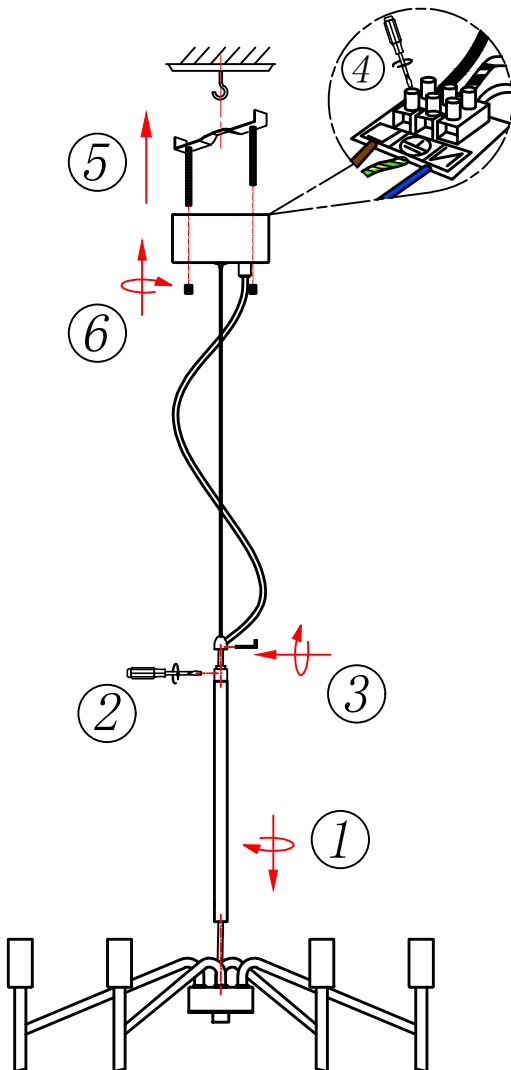

MONARCH Pendant 6L

108209/108210

Markslöjd Intertrade AB
Gränevägen 5 S-511 62 Skene
Sweden
www.markslويد.com

1

2

3

4