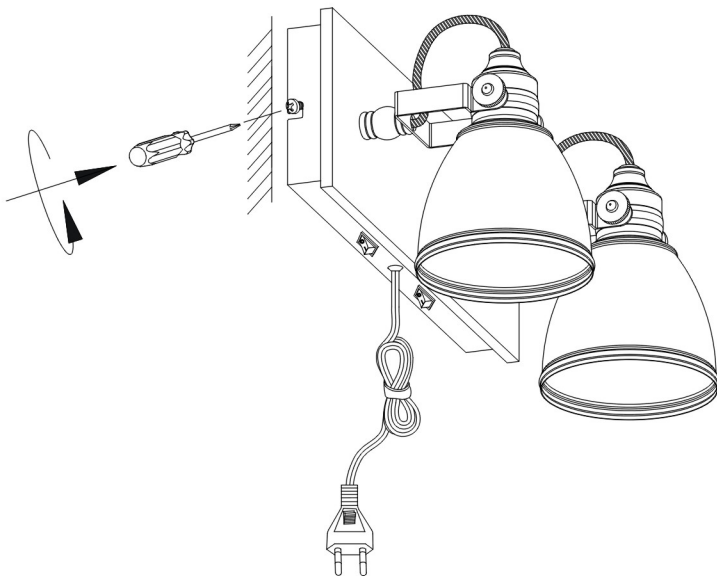

NATIVE WALL 2L

108213 108214

Markslöjd Intertrade AB
Gränevägen 5 S-51162 Skene Sweden
www.markslويد.com

1.

2.

3.