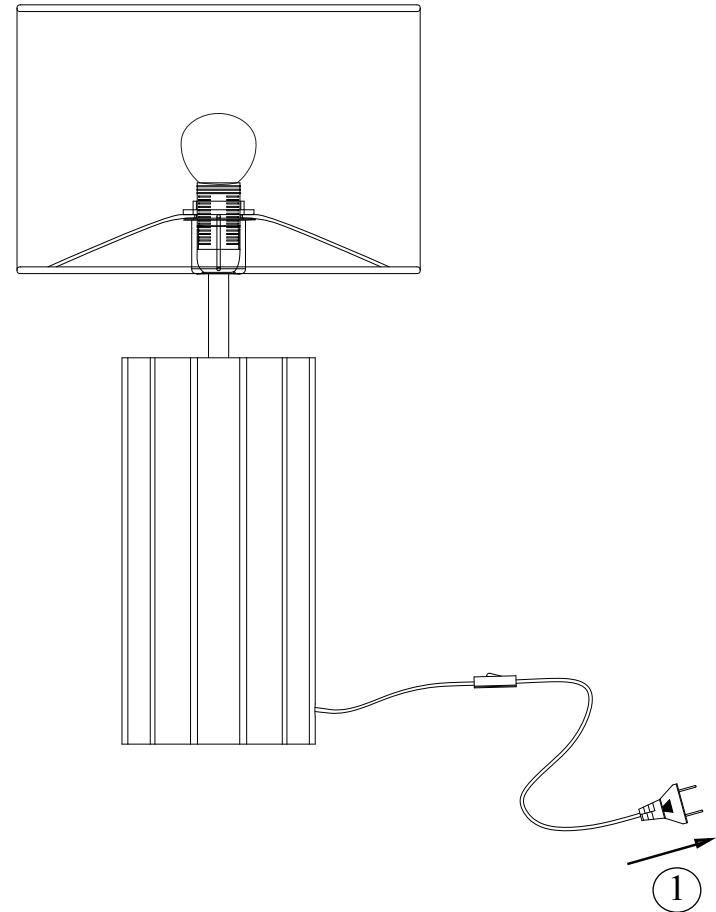

COLUMN

Table 1L

Typ nr: 108220

Art nr: 108220/108221

1.

2.

Markslöjd AB
Gränevägen 5 S-511 62 Skene
Sweden
www.markslöjd.com