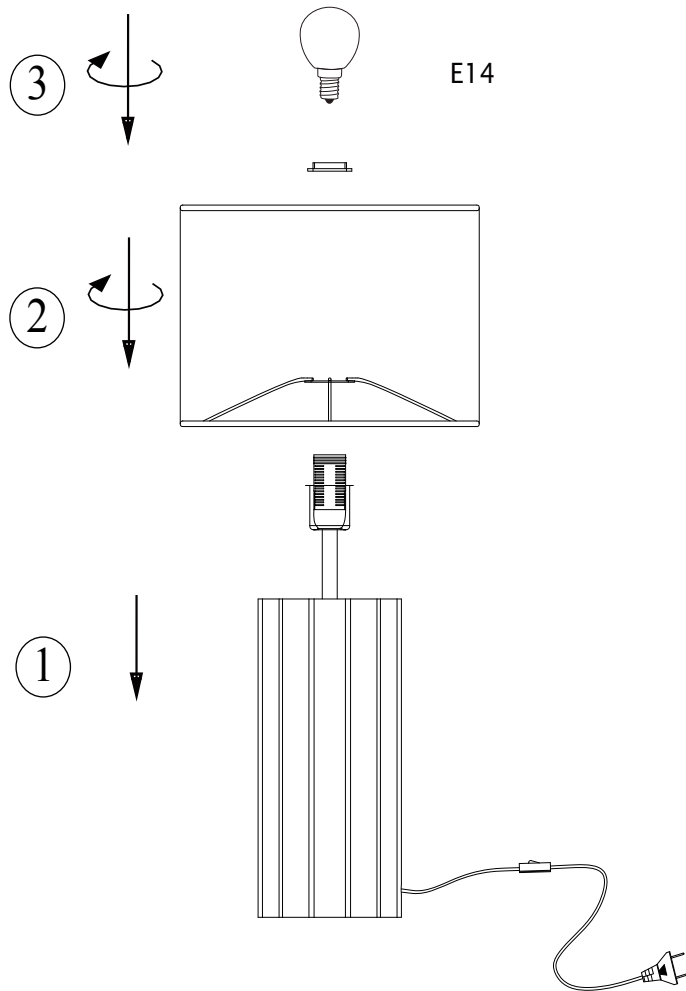

# COLUMN

Table 1L

Typ nr: 108220

Art nr: 108220/108221

1.

2.

Markslöjd AB  
Gränevägen 5 S-511 62 Skene  
Sweden  
[www.markslöjd.com](http://www.markslöjd.com)