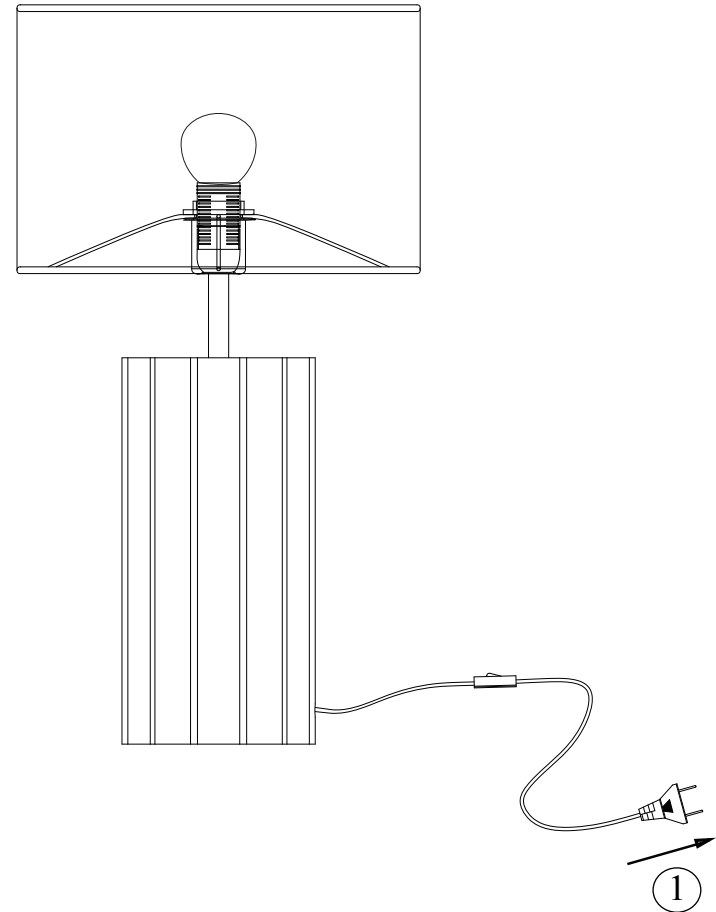

# COLUMN

Table 1L

Typ nr: 108220

Art nr: 108220/108221

1.

2.

Markslöjd AB  
Gränevägen 5 S-511 62 Skene  
Sweden  
[www.markslöjd.com](http://www.markslöjd.com)