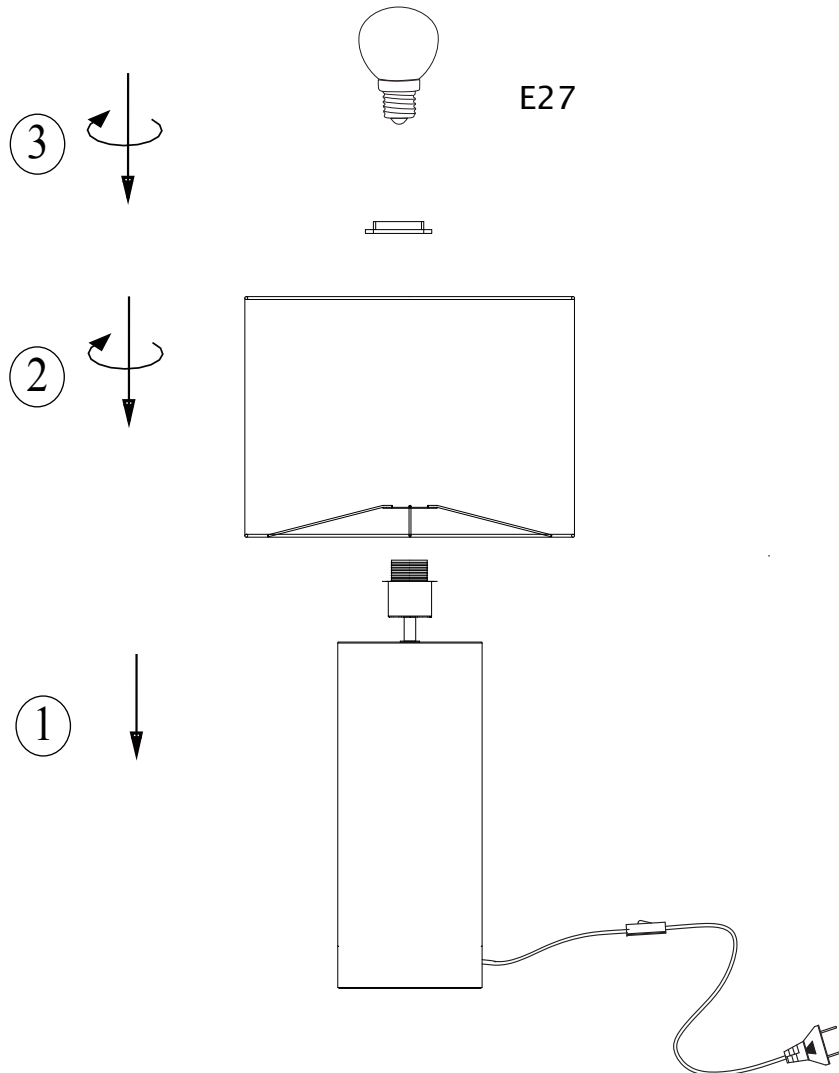

FAMILY Table 1L

Typ nr: 108246

Art nr: 108246

1.

2.

Markslöjd AB
Gränevägen 5 S-511 62 Skene
Sweden
www.markslöjd.com

www.markslöjd.se