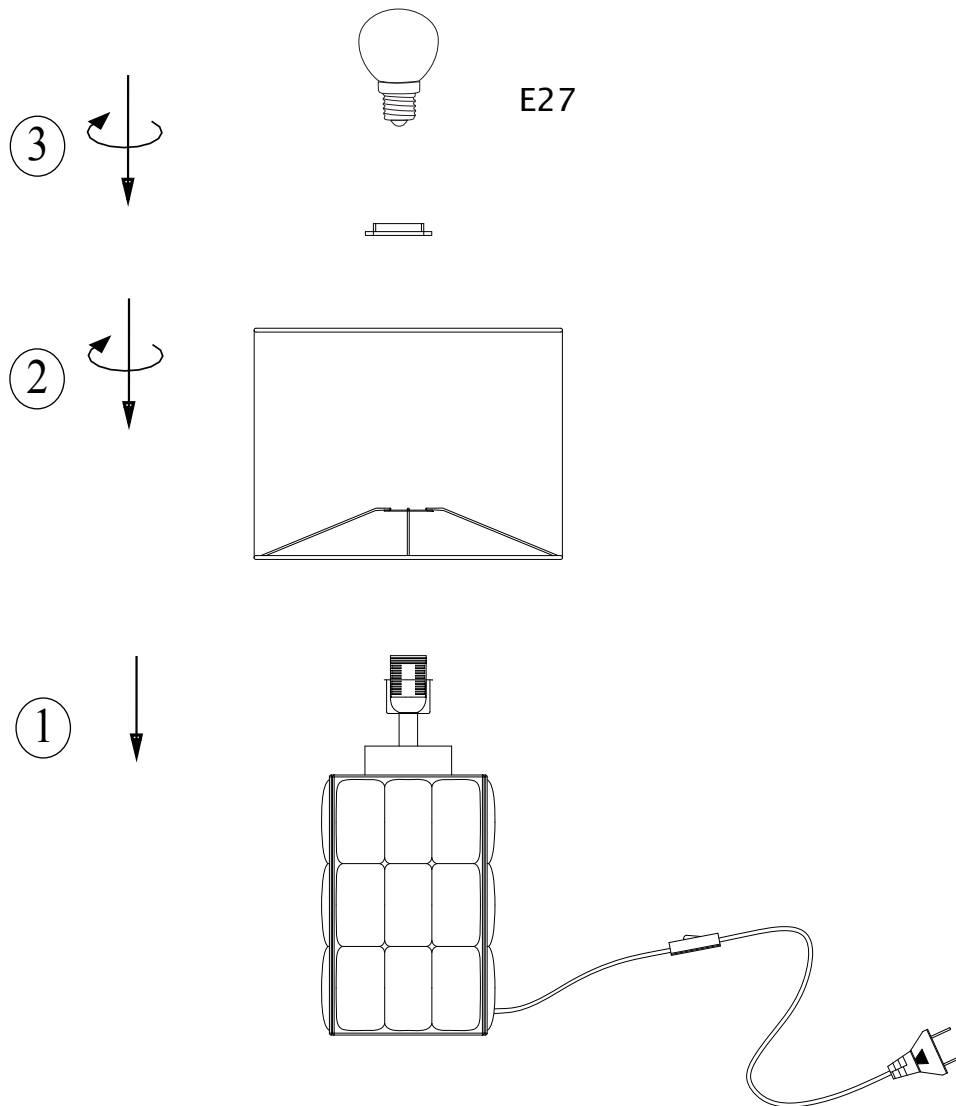

CUSCINI Table 1L Big

Typ nr: 108247

Art nr: 108247

1.

2.

Markslöjd AB
Gränevägen 5 S-511 62 Skene
Sweden
www.markslöjd.com