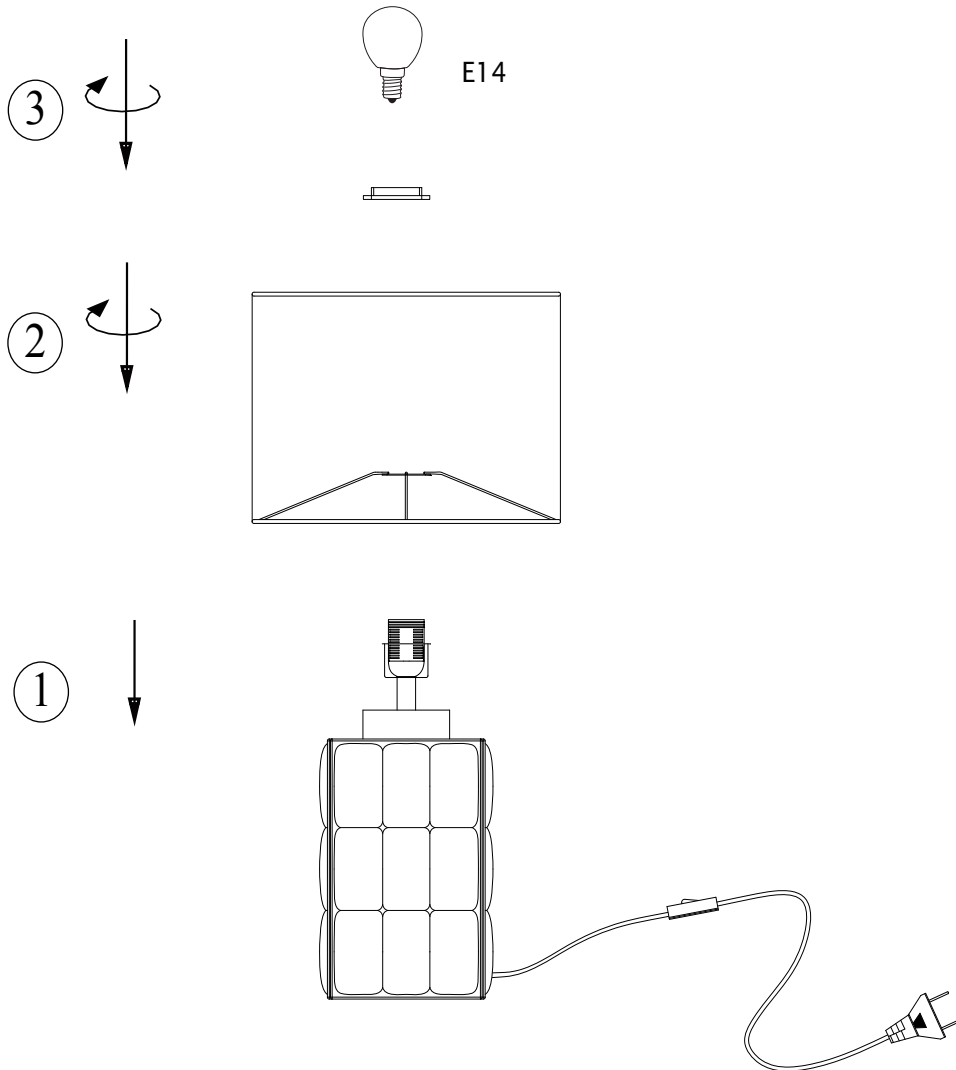

CUSCINI Table Small 1L

Typ nr: 108248

Art nr: 108248

1.

2.

Markslöjd AB
Gränevägen 5 S-511 62 Skene
Sweden
www.markslöjd.com

www.markslöjd.se