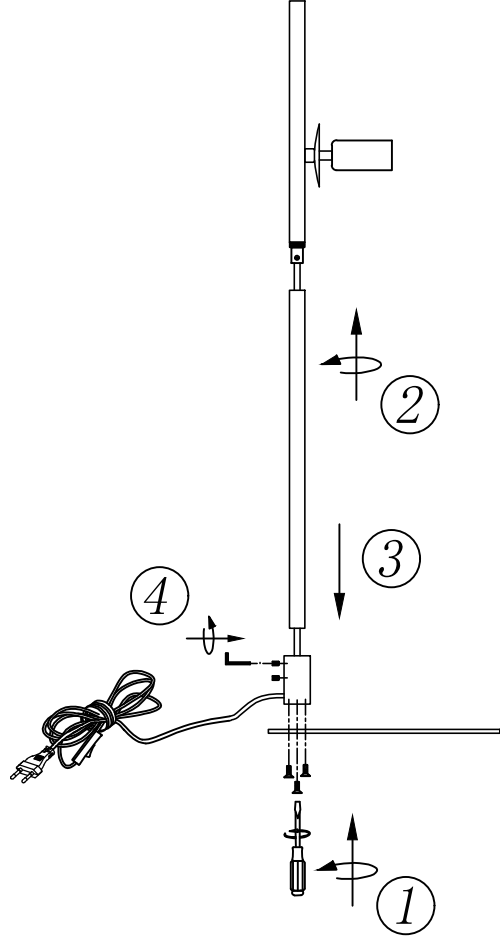

DIONE

108271/108272

Markslöjd Intertrade AB
Gränevägen 5 S-511 62 Skene
Sweden
www.markslojd.com

1

2