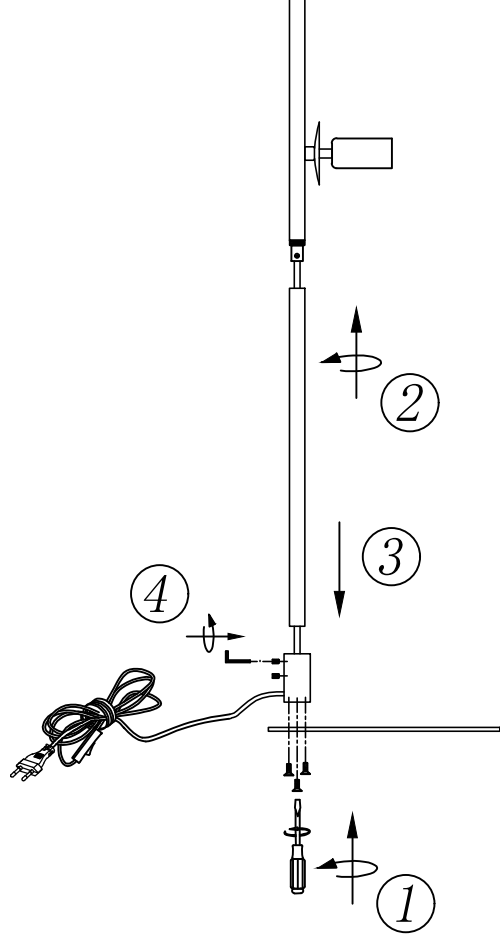

DIONE

108271/108272

Markslöjd Intertrade AB
Gränevägen 5 S-511 62 Skene
Sweden
www.markslويد.com

1

2